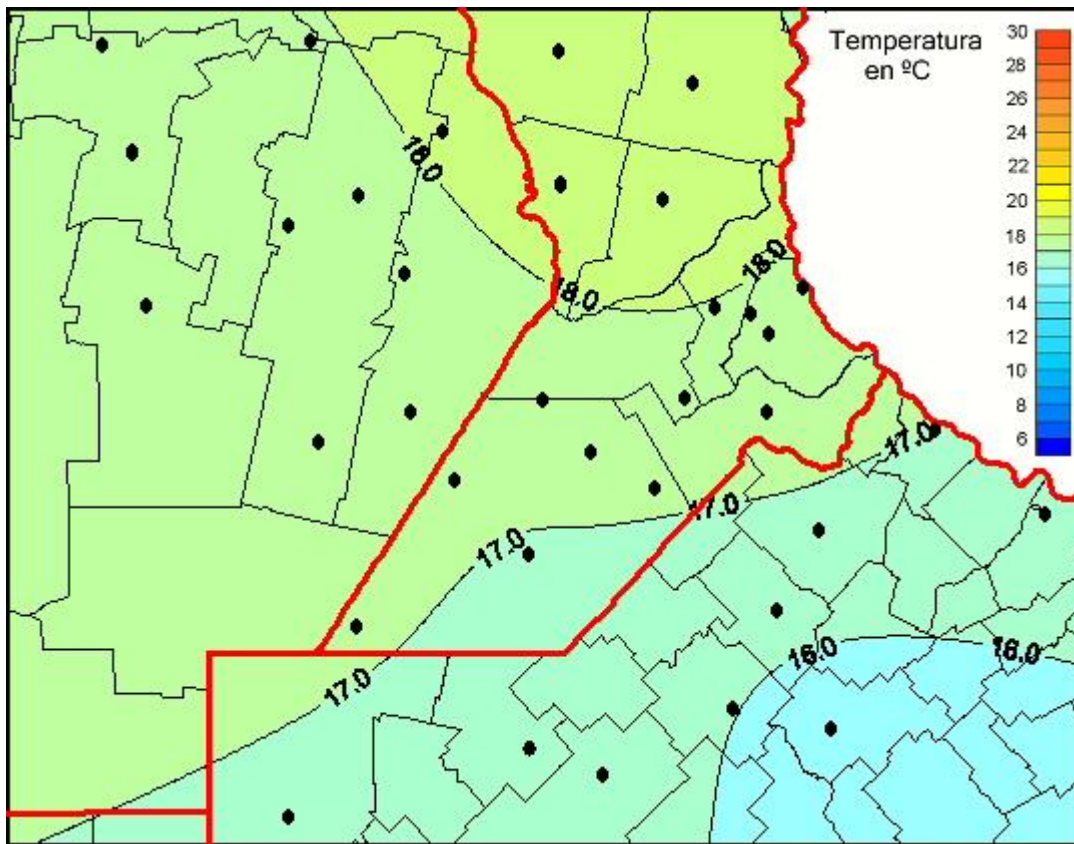

## Temperaturas Medias

Mapa de temperaturas medias de las las últimas 24 horas.  
(Desde las 8:00AM hasta las 8:00AM). Se actualiza a las 10:00hs.