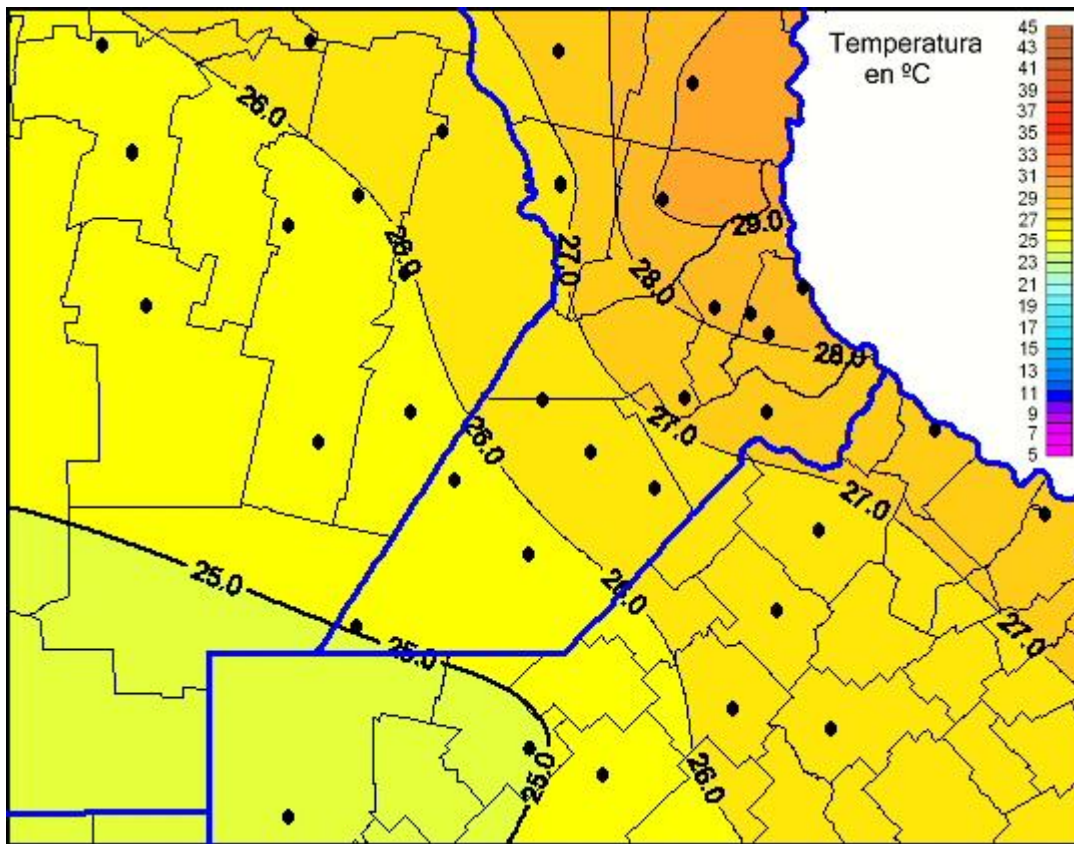

# Temperaturas Máximas

Mapa de temperaturas máximas de las las últimas 24 horas.  
(Desde las 8:00AM hasta las 8:00AM). Se actualiza a las 10:00hs.

BOLSA  
DE COMERCIO  
DE ROSARIO

 [www.facebook.com/BCROficial](http://www.facebook.com/BCROficial)  
 [twitter.com/bcrgrensa](https://twitter.com/bcrgrensa)  
 [es.linkedin.com/BCR](https://es.linkedin.com/company/BCR)  
 [www.instagram.com/BCR](http://www.instagram.com/BCR)  
 [www.youtube.com/BolsadeRosario](http://www.youtube.com/BolsadeRosario)