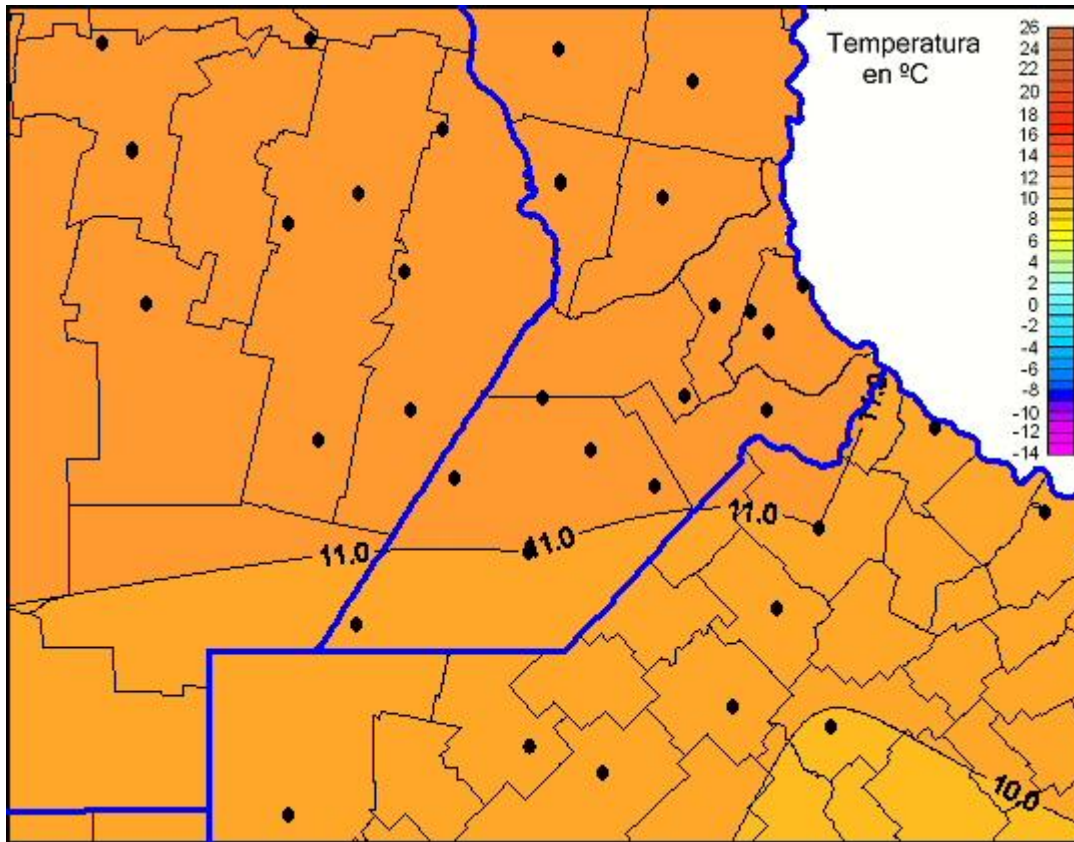

# Temperaturas Mínimas

Mapa de temperaturas mínimas de las las últimas 24 horas.  
(Desde las 8:00AM hasta las 8:00AM). Se actualiza a las 10:00hs.