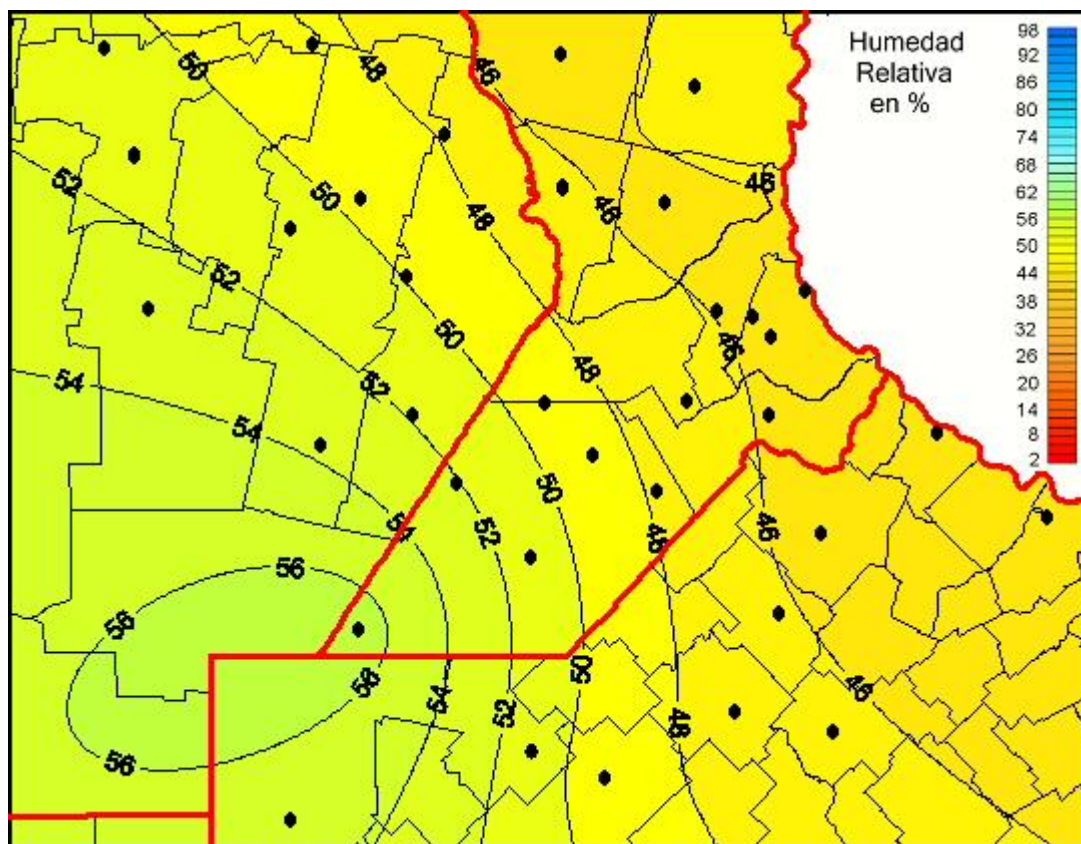

Humedad Relativa

Mapa de humedad relativa de las las últimas 24 horas.
(Desde las 8:00AM hasta las 8:00AM). Se actualiza a las 10:00hs.