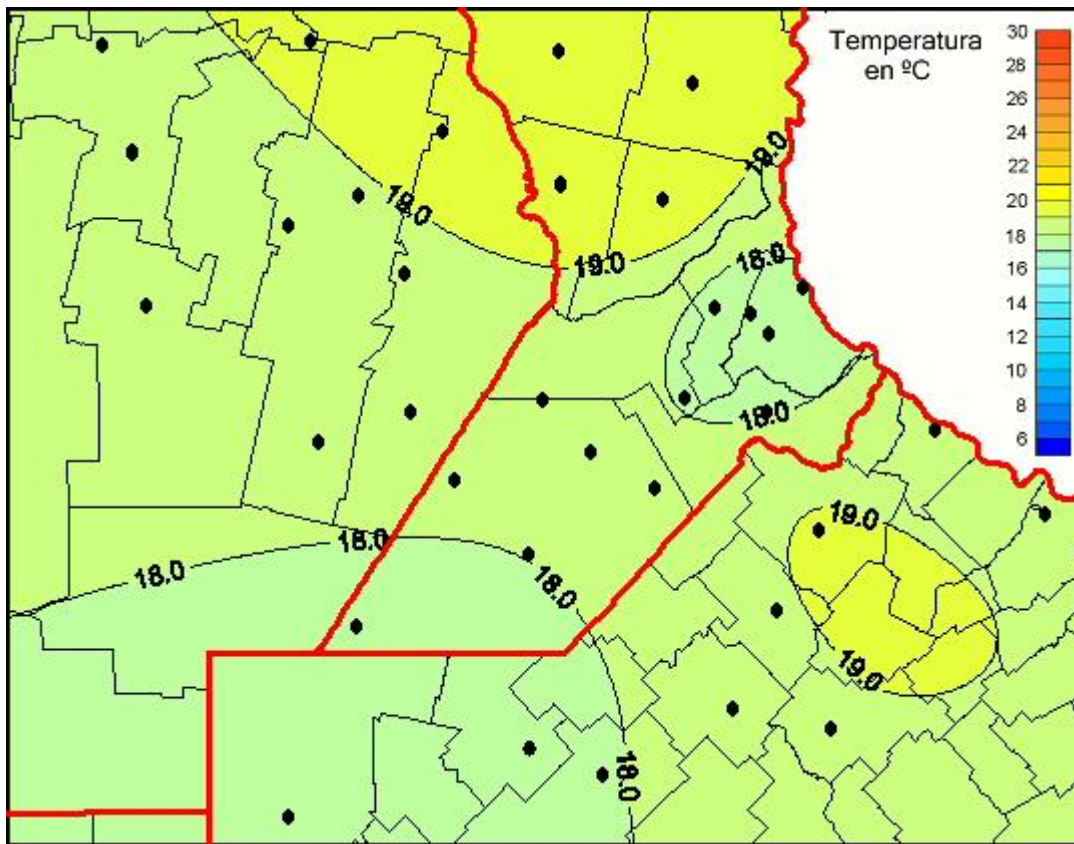

Temperaturas Medias

Mapa de temperaturas medias de las las últimas 24 horas.
(Desde las 8:00AM hasta las 8:00AM). Se actualiza a las 10:00hs.