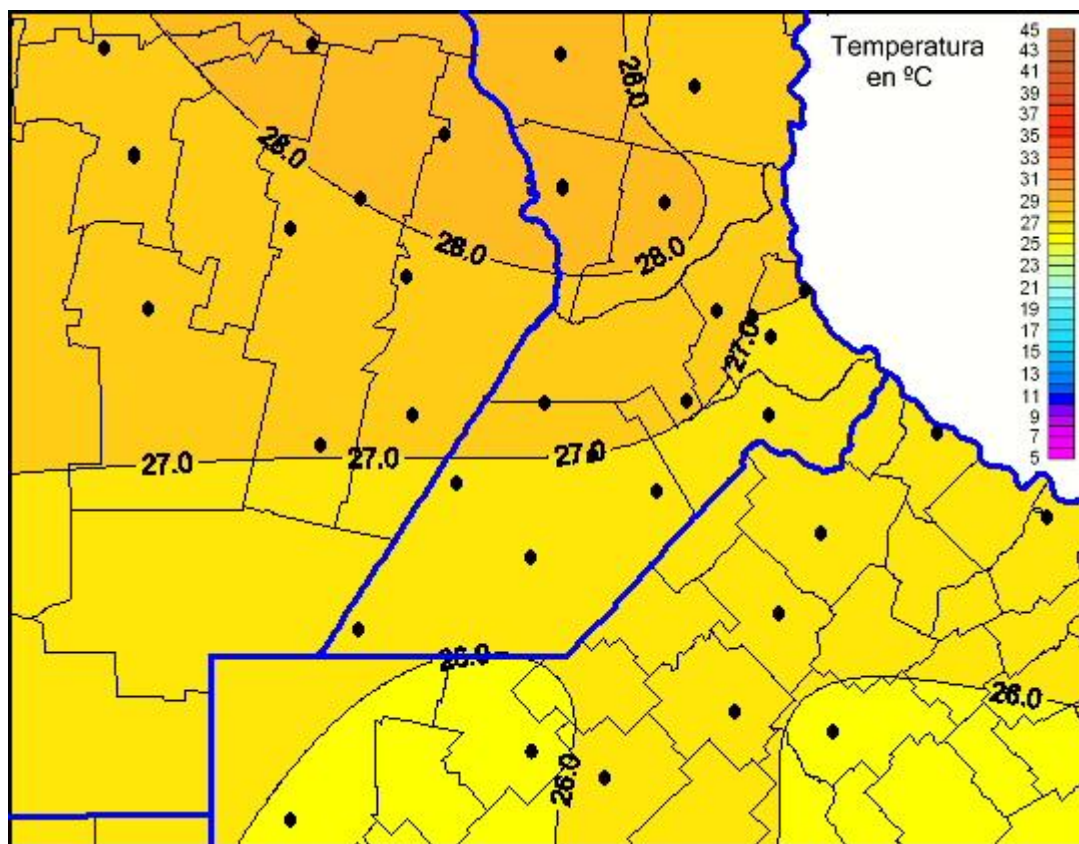

## Temperaturas Máximas

Mapa de temperaturas máximas de las las últimas 24 horas.  
(Desde las 8:00AM hasta las 8:00AM). Se actualiza a las 10:00hs.