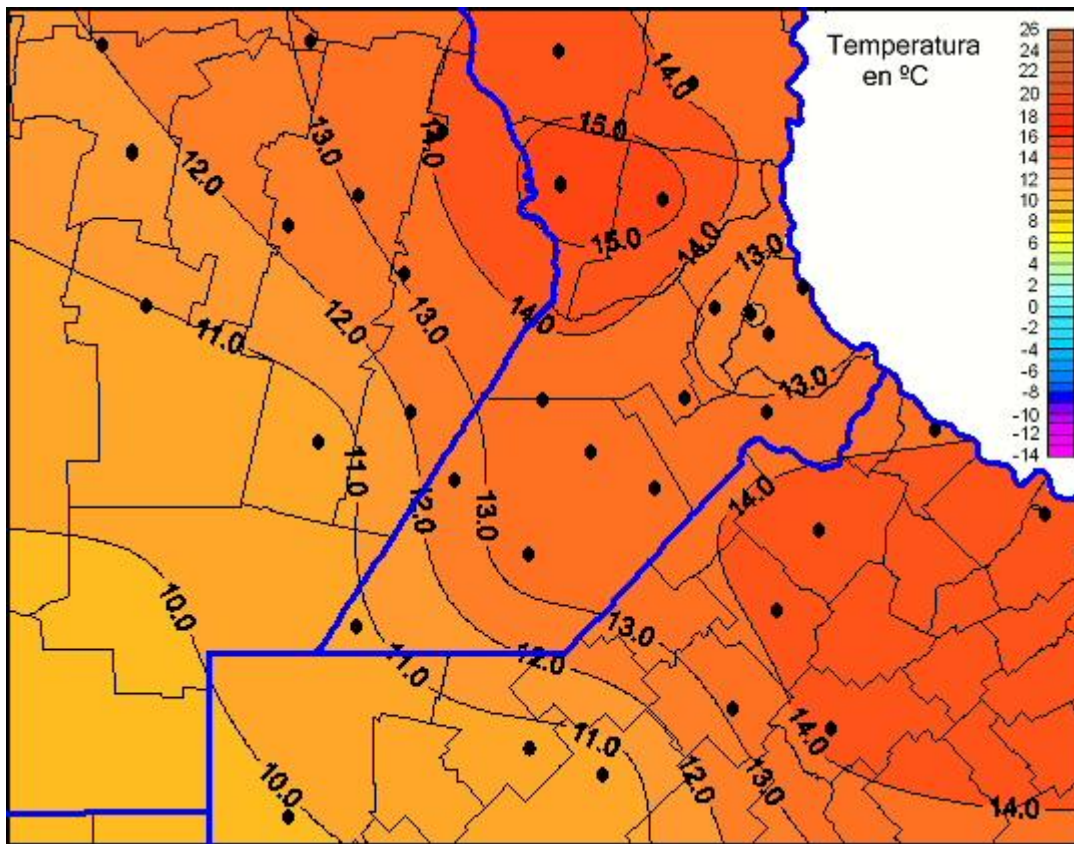

Temperaturas Mínimas

Mapa de temperaturas mínimas de las las últimas 24 horas.
(Desde las 8:00AM hasta las 8:00AM). Se actualiza a las 10:00hs.