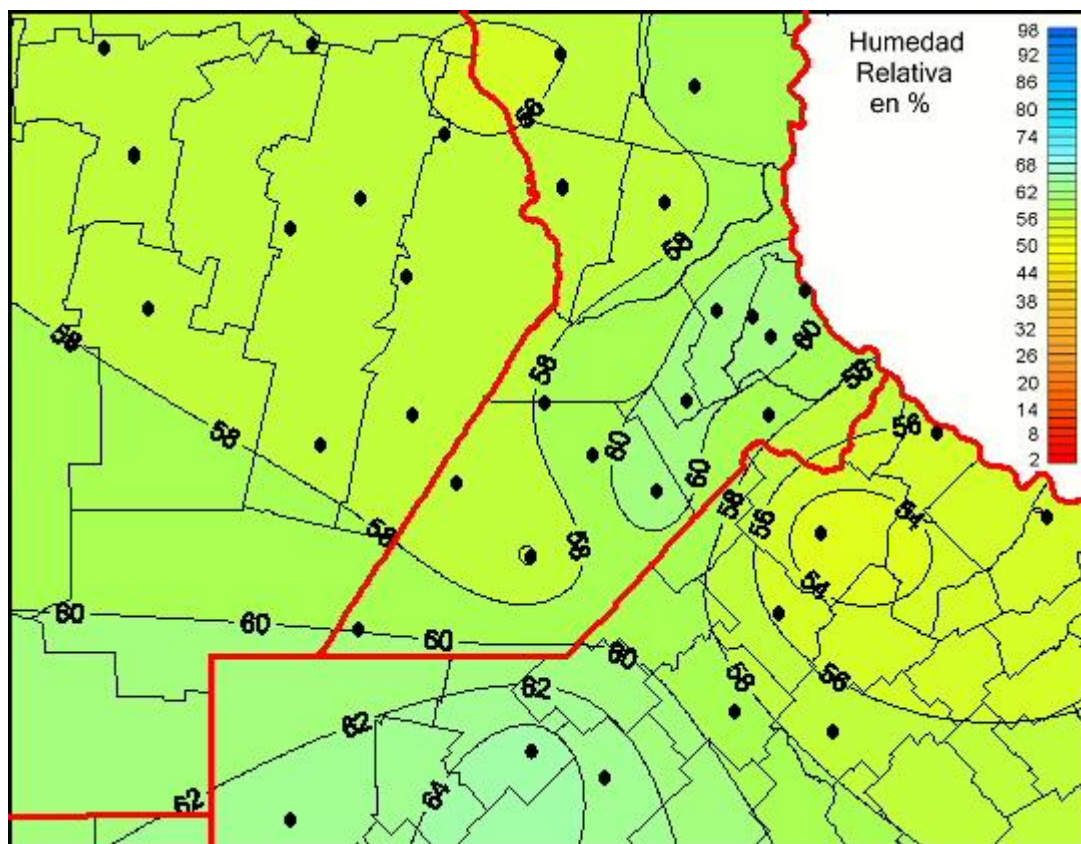

## Humedad Relativa

Mapa de humedad relativa de las las últimas 24 horas.  
(Desde las 8:00AM hasta las 8:00AM). Se actualiza a las 10:00hs.