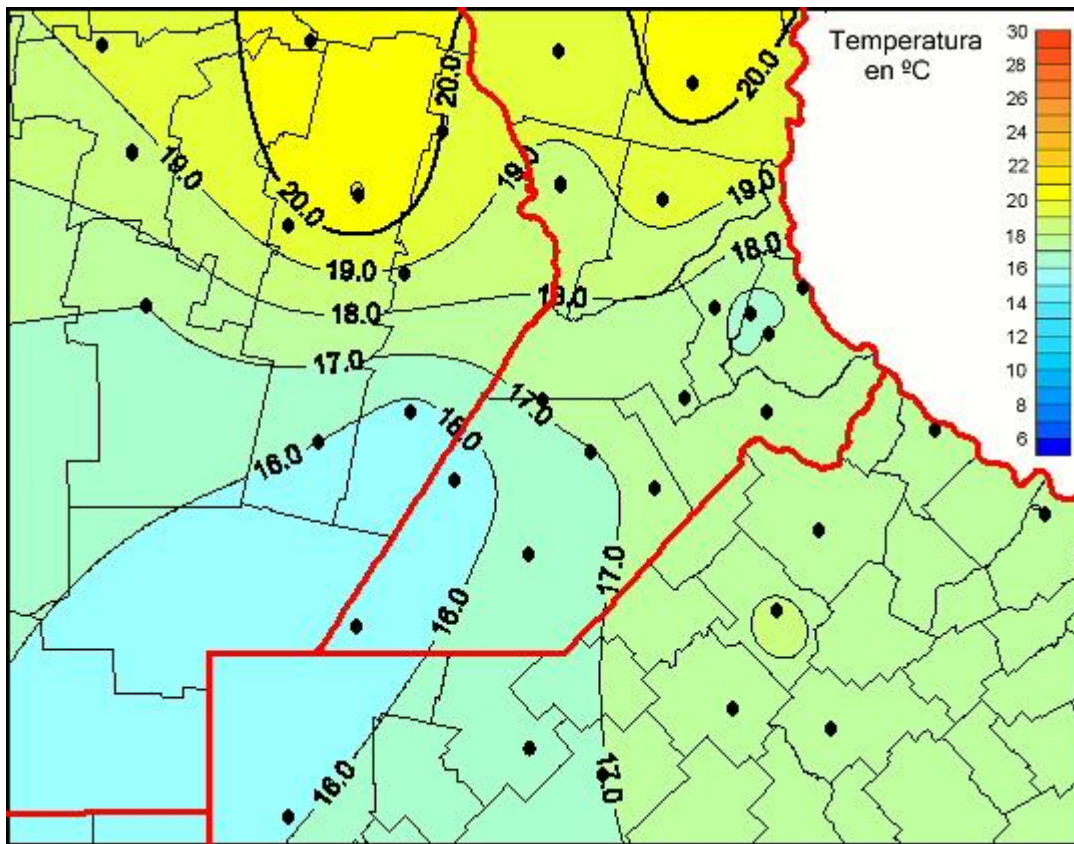

Temperaturas Medias

Mapa de temperaturas medias de las las últimas 24 horas.
(Desde las 8:00AM hasta las 8:00AM). Se actualiza a las 10:00hs.