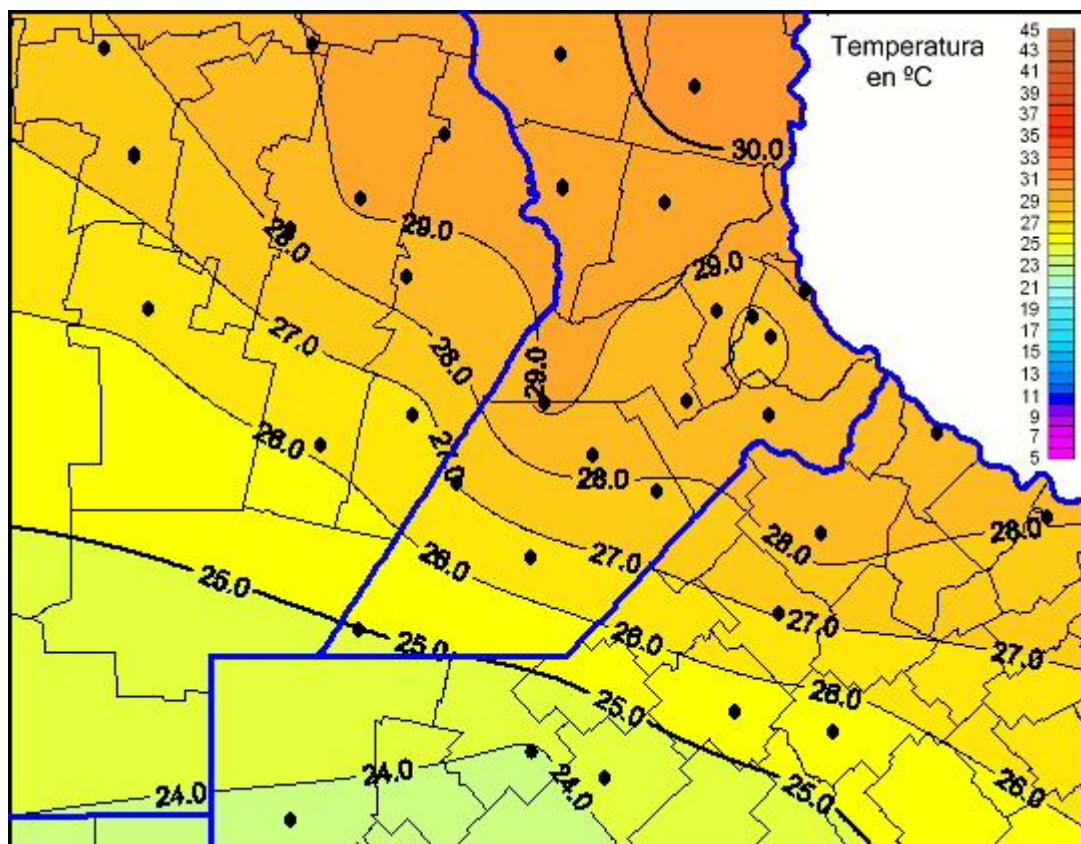

Temperaturas Máximas

Mapa de temperaturas máximas de las últimas 24 horas.
(Desde las 8:00AM hasta las 8:00AM). Se actualiza a las 10:00hs.