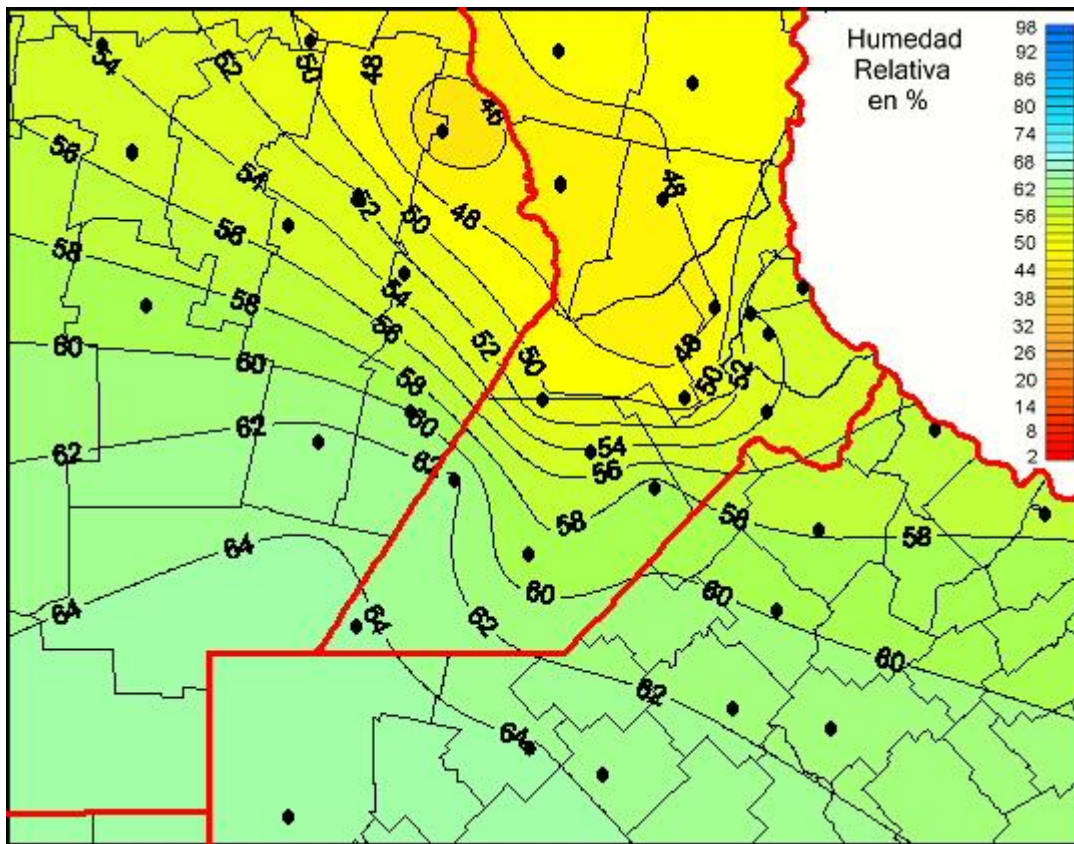

Humedad Relativa

Mapa de humedad relativa de las últimas 24 horas.
(Desde las 8:00AM hasta las 8:00AM). Se actualiza a las 10:00hs.