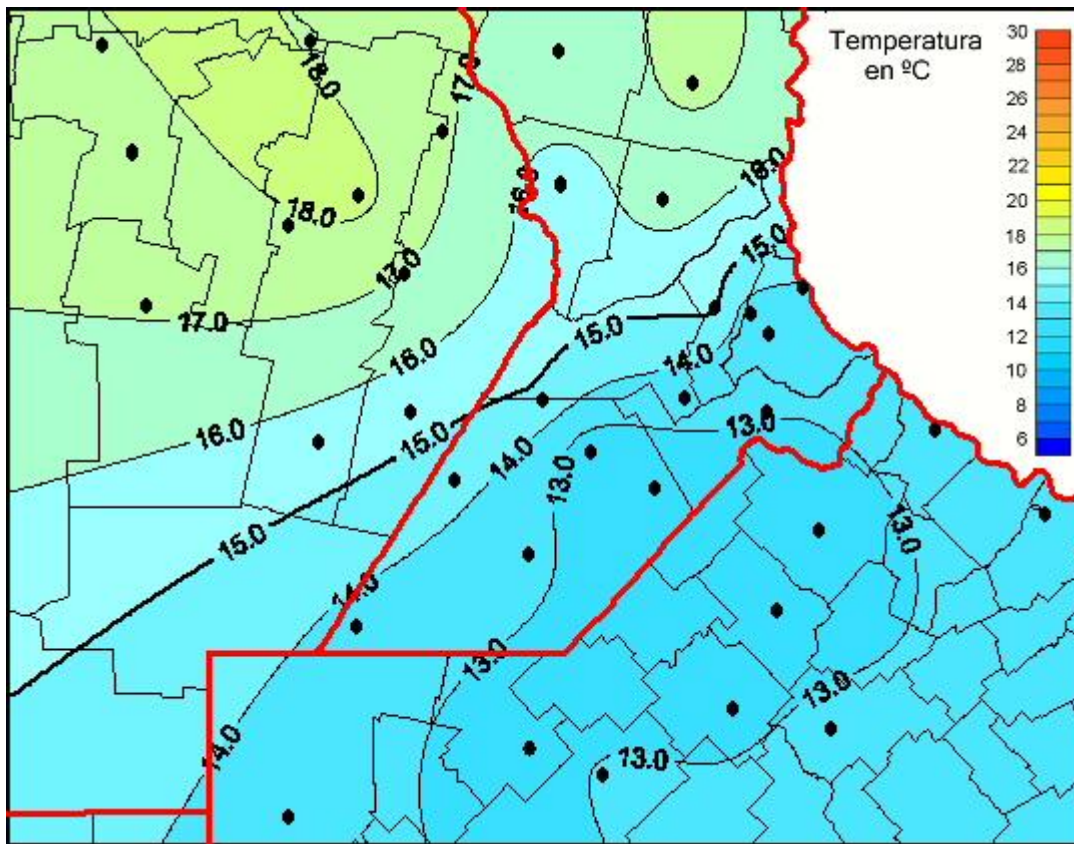

Temperaturas Medias

Mapa de temperaturas medias de las las últimas 72 horas.
(Desde las 8:00AM hasta las 8:00AM). Se actualiza a las 10:00hs.