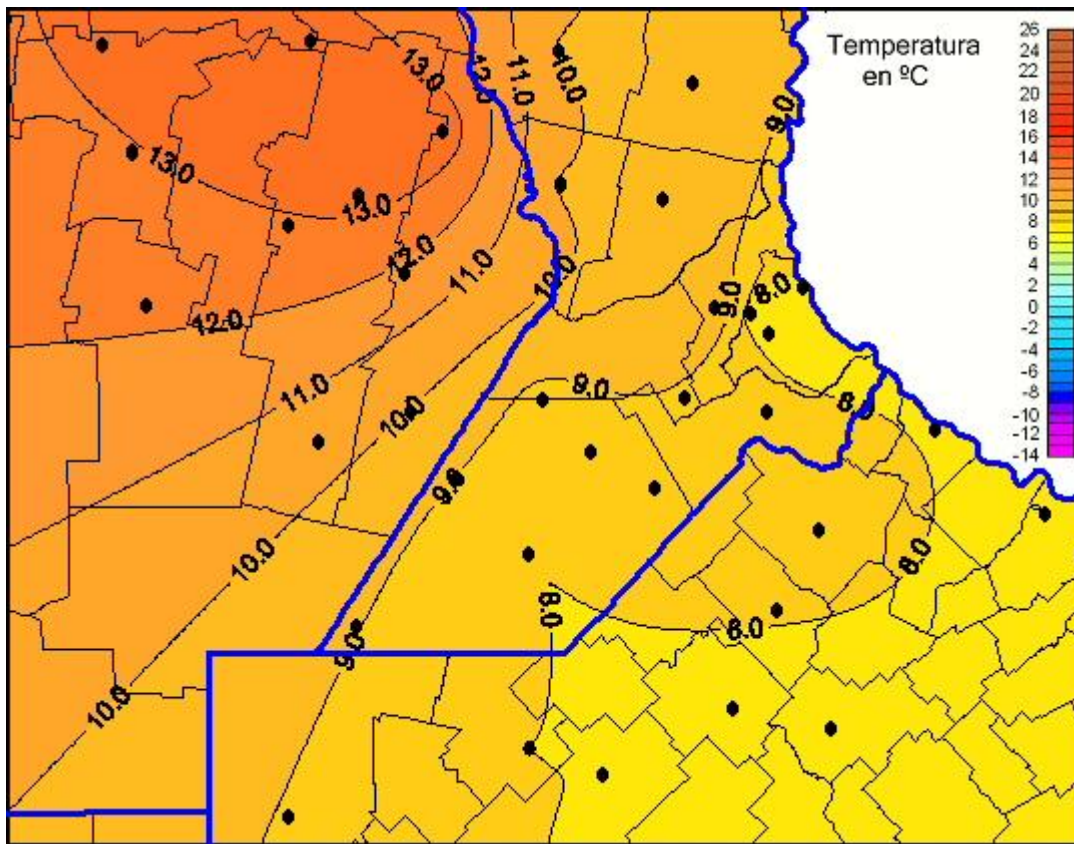

## Temperaturas Mínimas

Mapa de temperaturas mínimas de las las últimas 72 horas.  
(Desde las 8:00AM hasta las 8:00AM). Se actualiza a las 10:00hs.