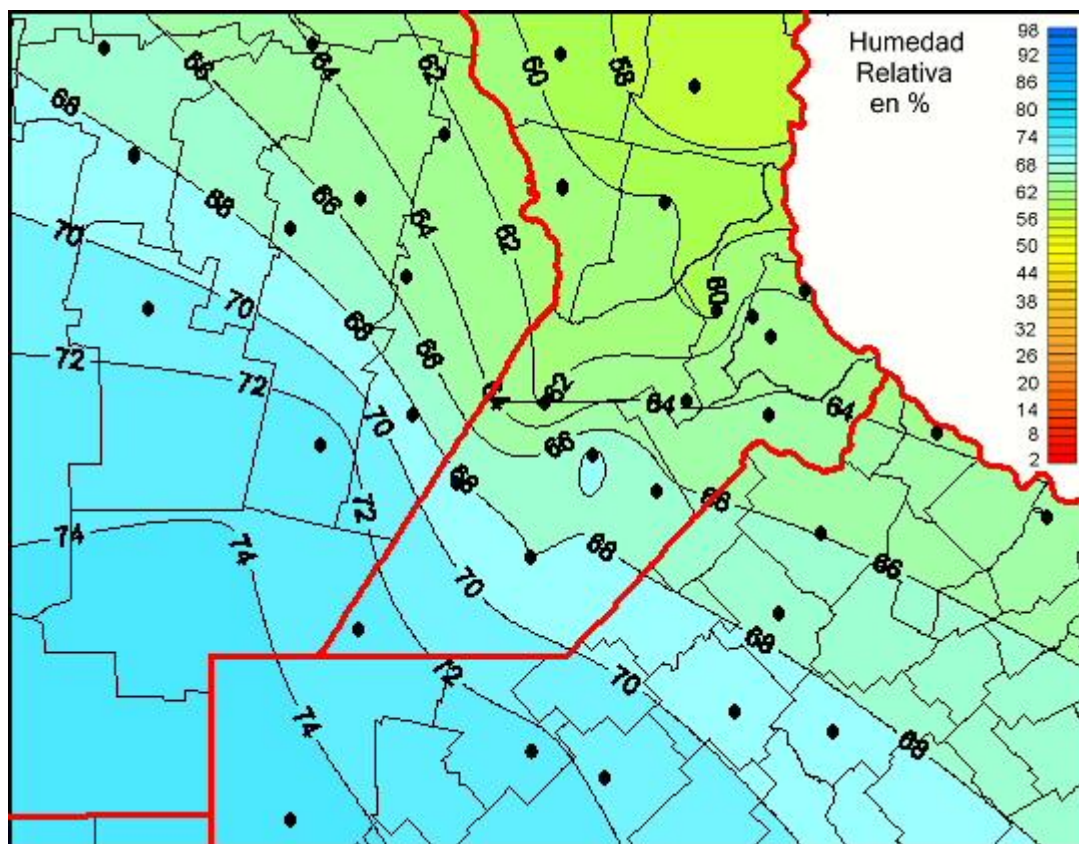

Humedad Relativa

Mapa de humedad relativa de las últimas 72 horas.
(Desde las 8:00AM hasta las 8:00AM). Se actualiza a las 10:00hs.