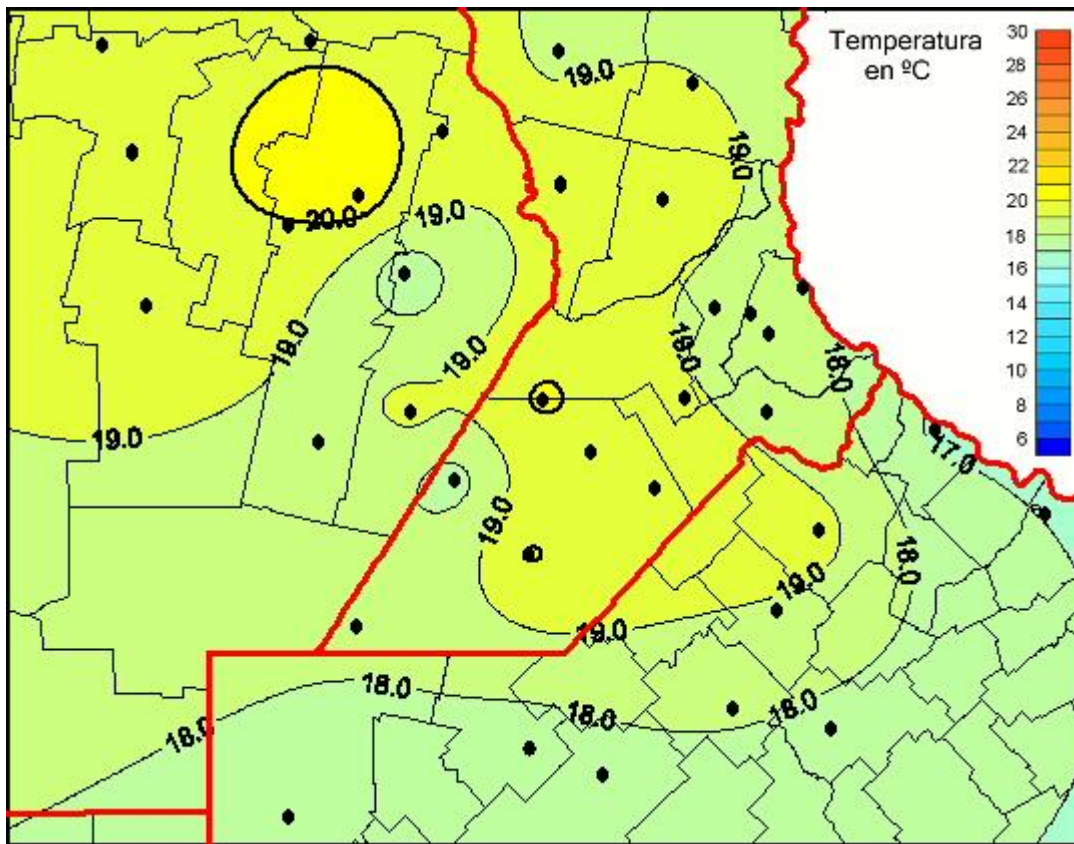

Temperaturas Medias

Mapa de temperaturas medias de las las últimas 24 horas.
(Desde las 8:00AM hasta las 8:00AM). Se actualiza a las 10:00hs.