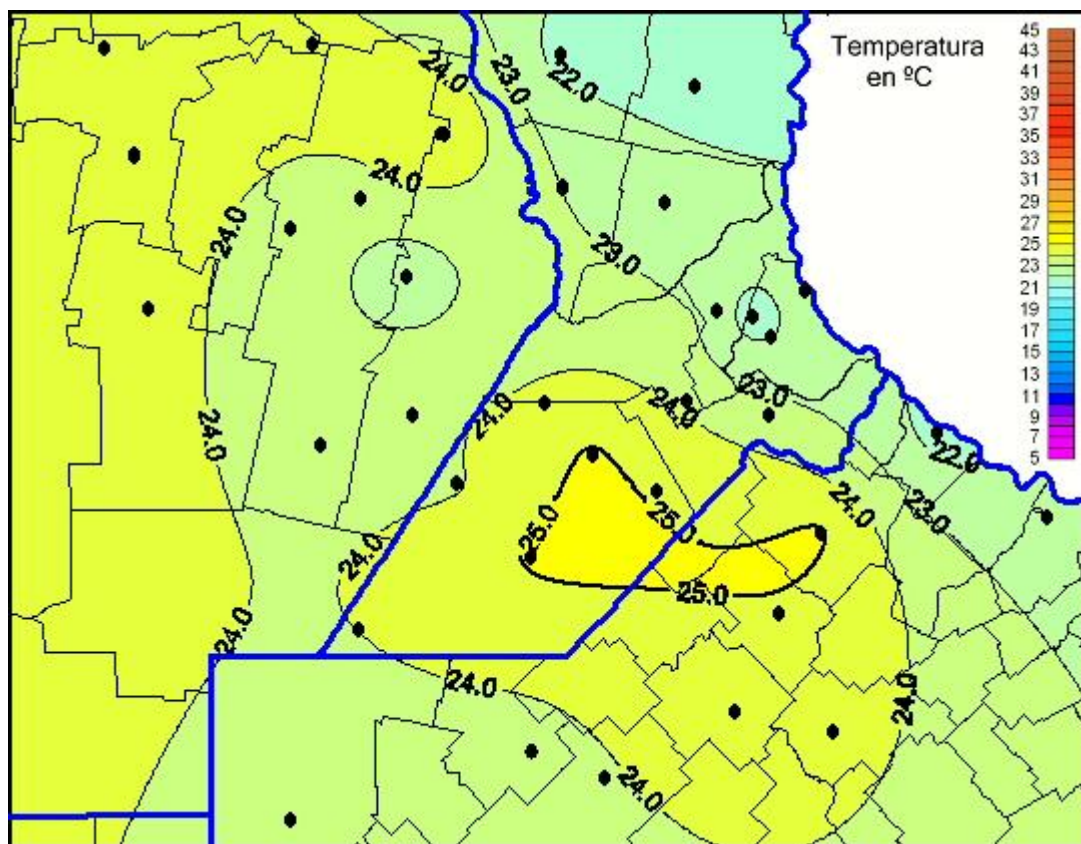

Temperaturas Máximas

Mapa de temperaturas máximas de las últimas 24 horas.
(Desde las 8:00AM hasta las 8:00AM). Se actualiza a las 10:00hs.