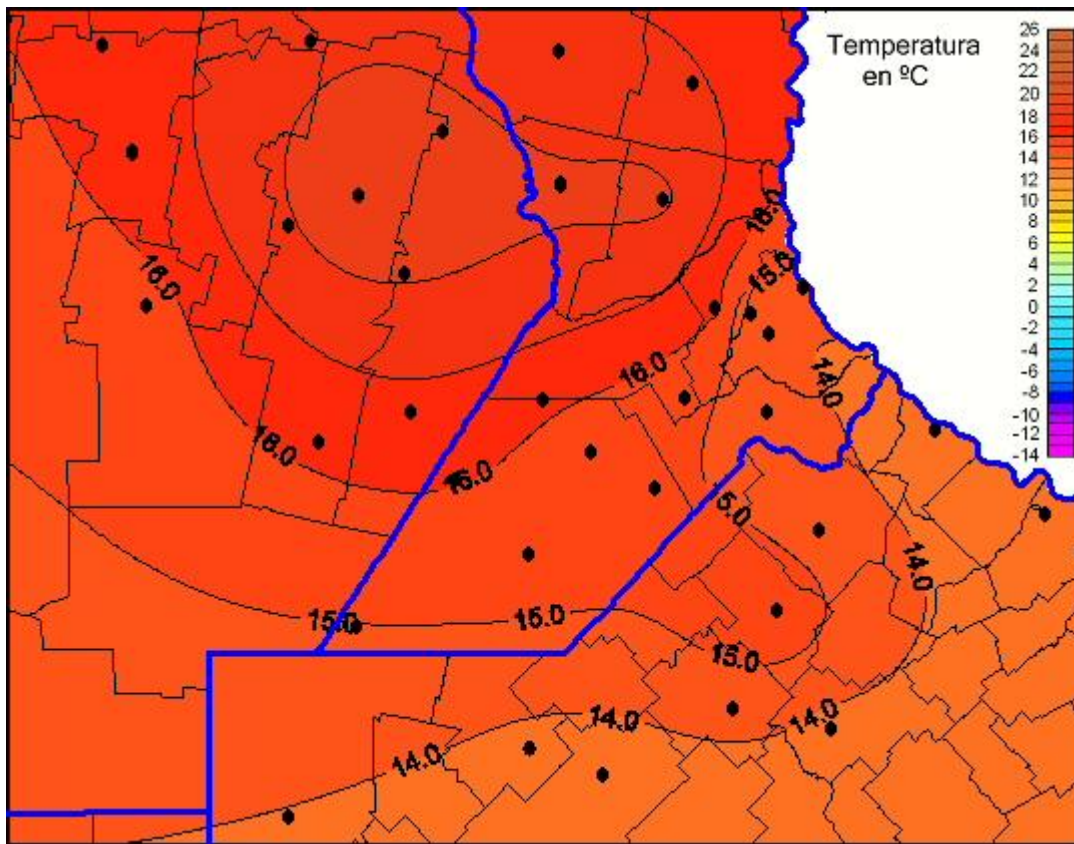

## Temperaturas Mínimas

Mapa de temperaturas mínimas de las las últimas 24 horas.  
(Desde las 8:00AM hasta las 8:00AM). Se actualiza a las 10:00hs.