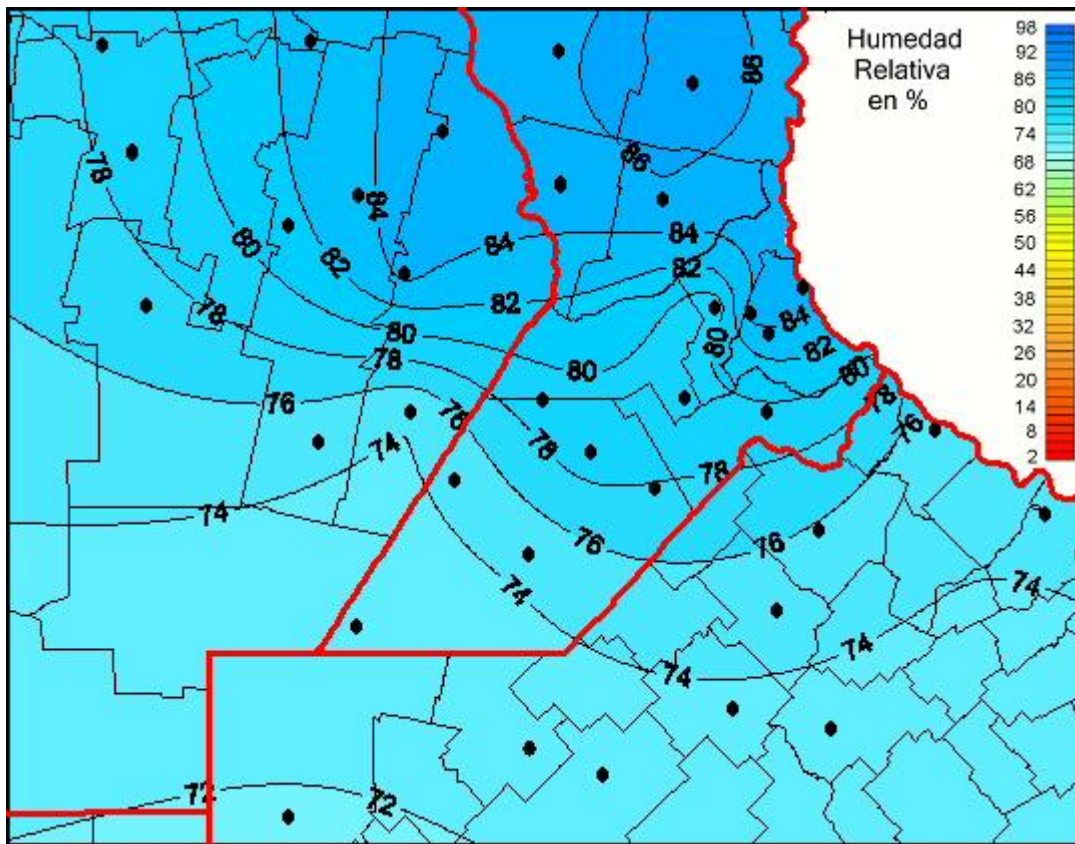

Humedad Relativa

Mapa de humedad relativa de las últimas 24 horas.
(Desde las 8:00AM hasta las 8:00AM). Se actualiza a las 10:00hs.