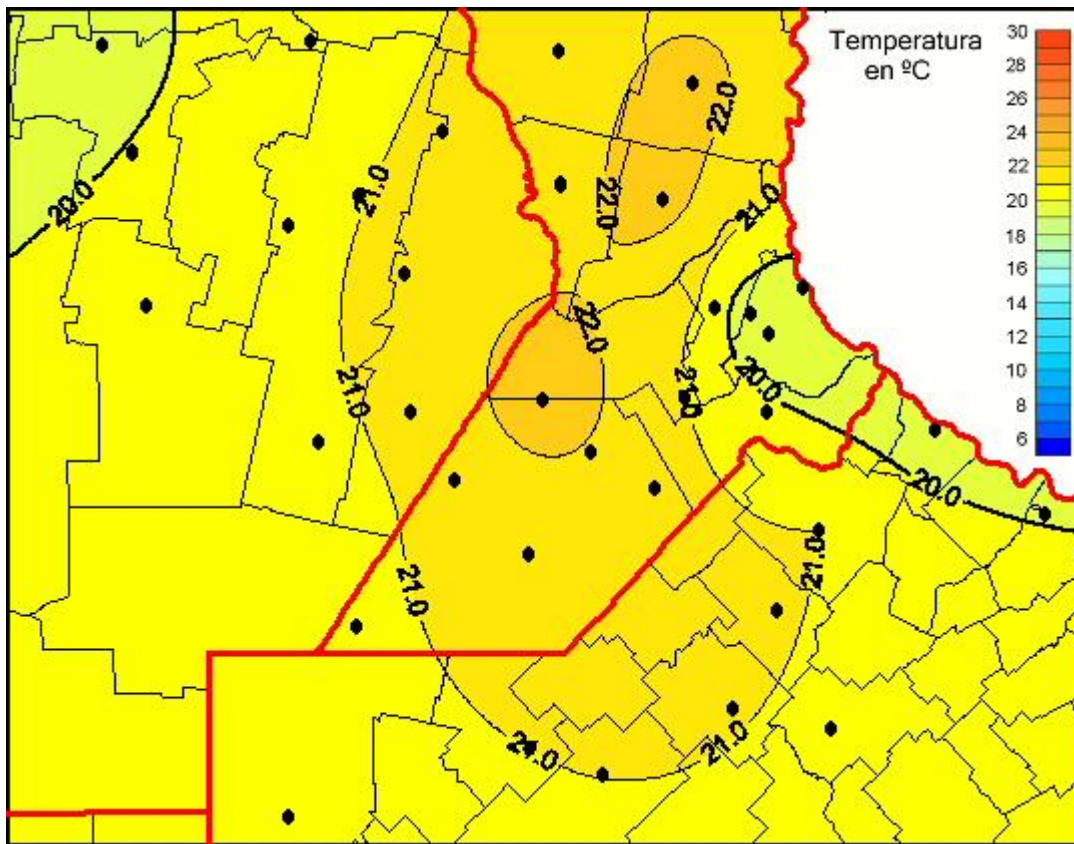

Temperaturas Medias

Mapa de temperaturas medias de las últimas 24 horas.
(Desde las 8:00AM hasta las 8:00AM). Se actualiza a las 10:00hs.