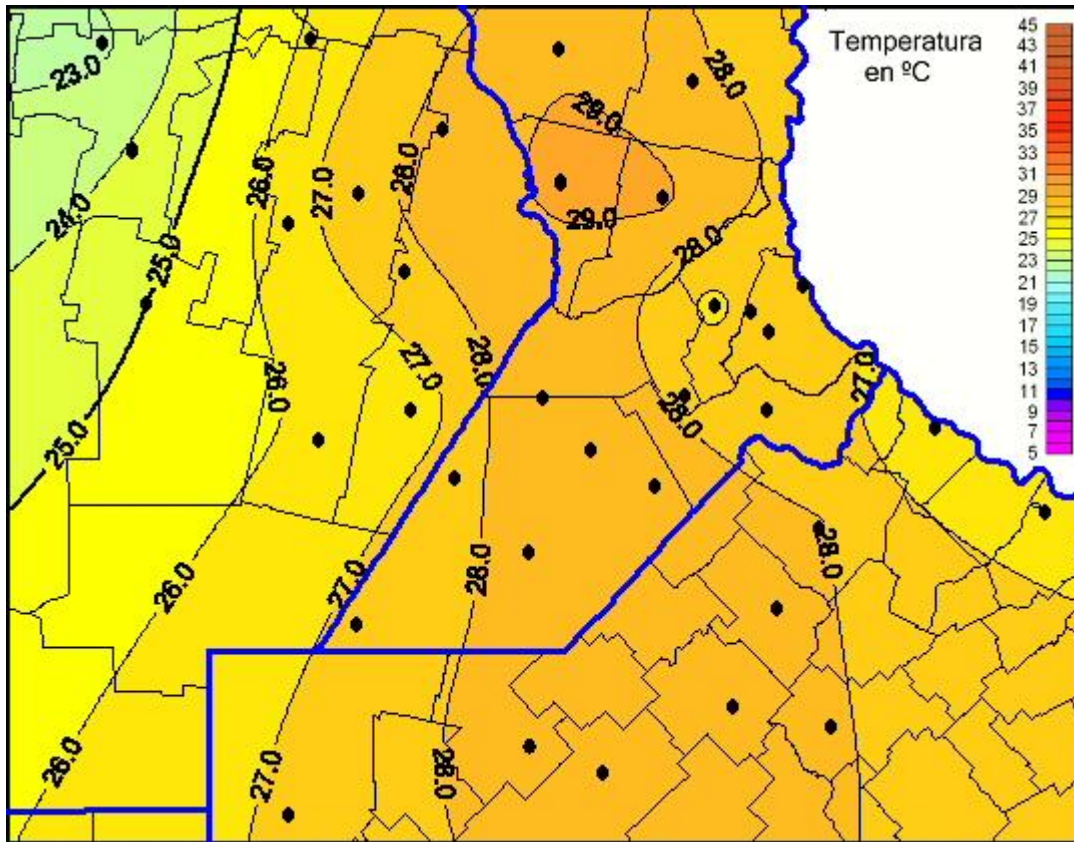

Temperaturas Máximas

Mapa de temperaturas máximas de las últimas 24 horas.
(Desde las 8:00AM hasta las 8:00AM). Se actualiza a las 10:00hs.