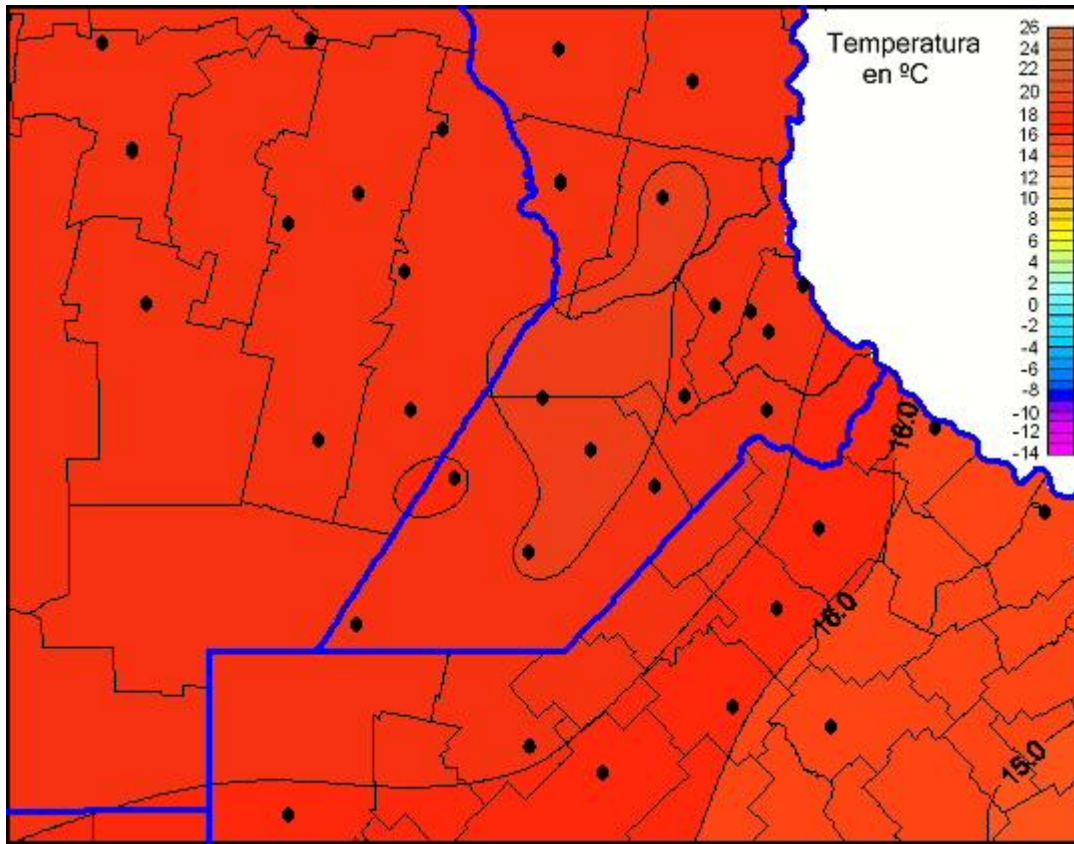

Temperaturas Mínimas

Mapa de temperaturas mínimas de las las últimas 24 horas.
(Desde las 8:00AM hasta las 8:00AM). Se actualiza a las 10:00hs.

BOLSA
DE COMERCIO
DE ROSARIO

 www.facebook.com/BCROficial

 twitter.com/bcrgrensa