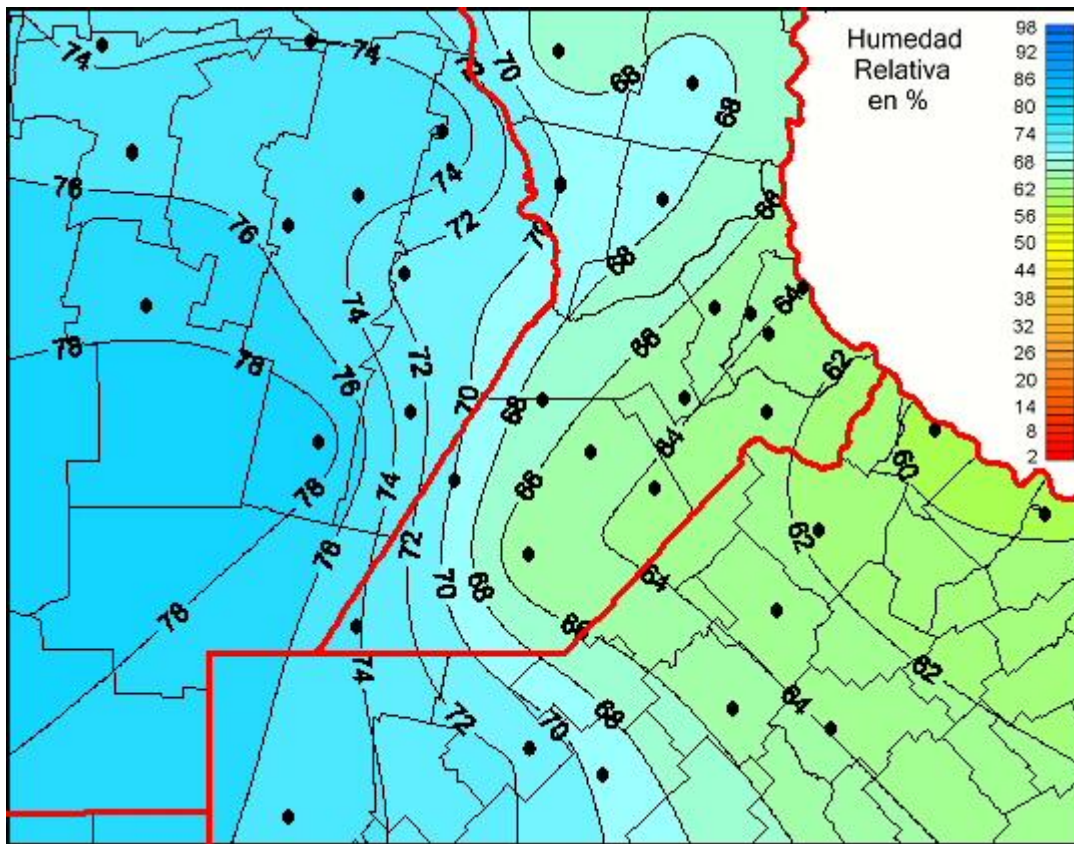

Humedad Relativa

Mapa de humedad relativa de las las últimas 24 horas.
(Desde las 8:00AM hasta las 8:00AM). Se actualiza a las 10:00hs.