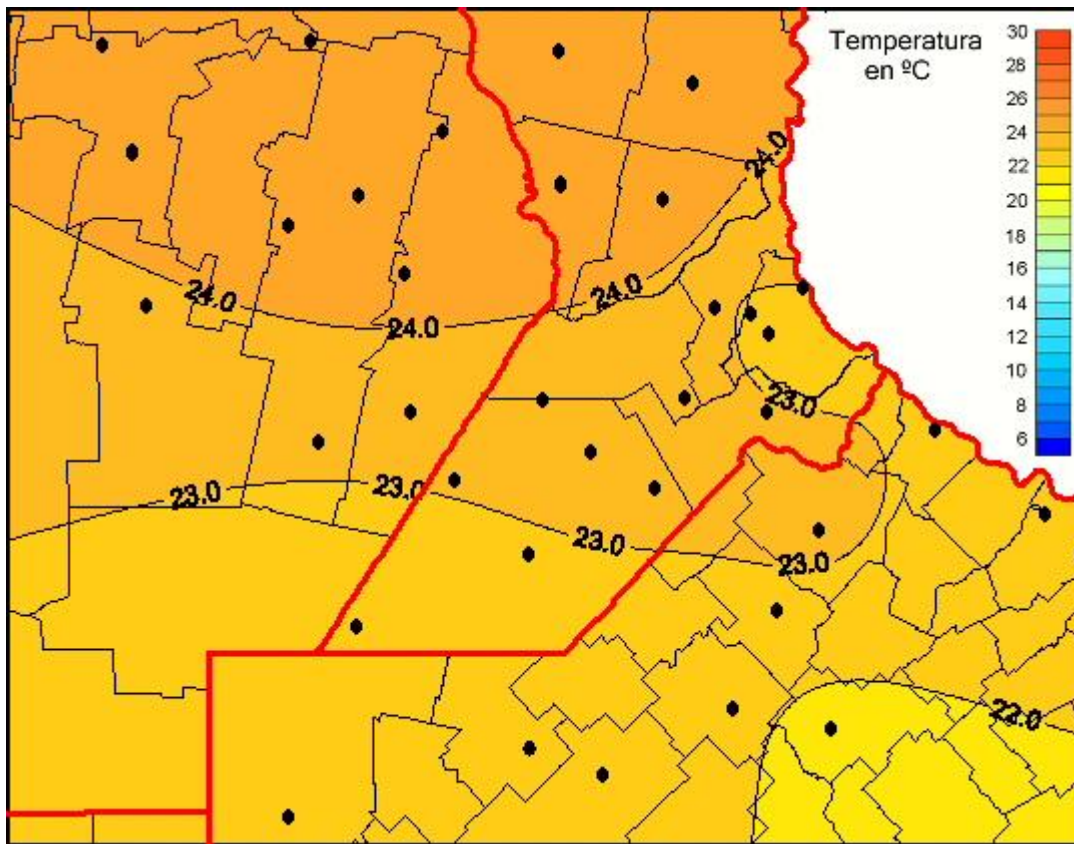

Temperaturas Medias

Mapa de temperaturas medias de las últimas 24 horas.
(Desde las 8:00AM hasta las 8:00AM). Se actualiza a las 10:00hs.