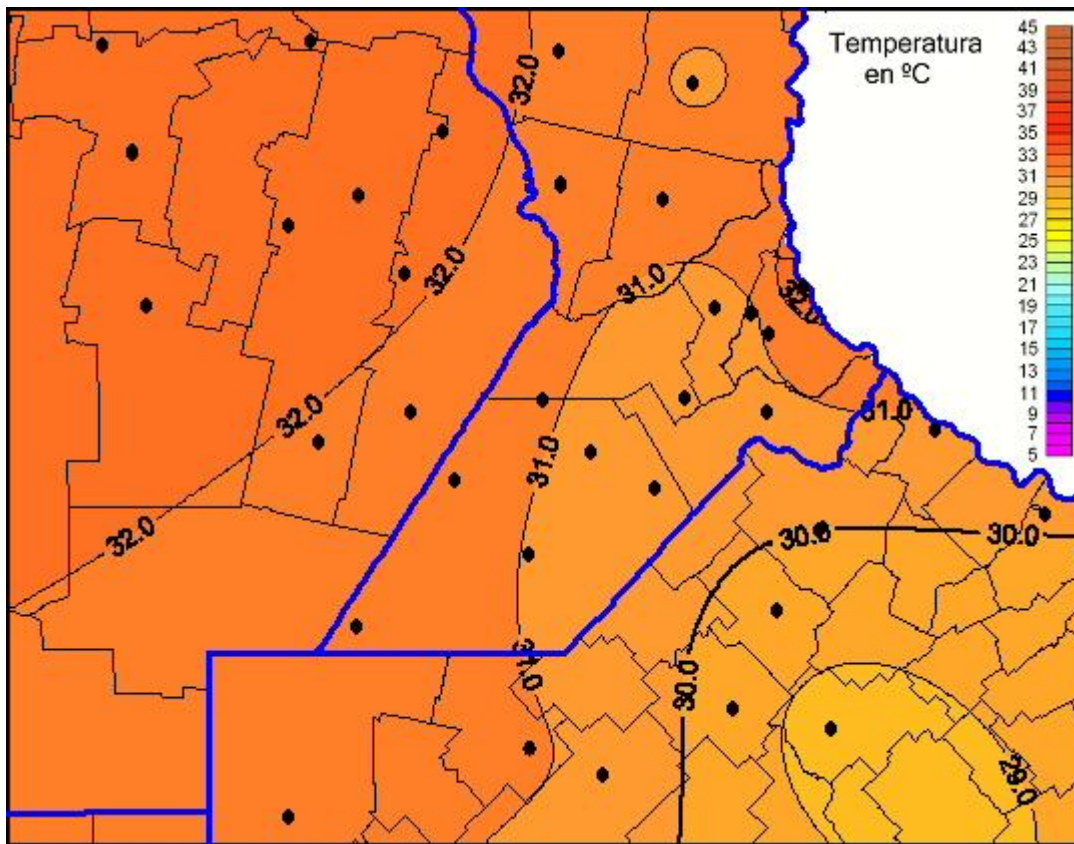

Temperaturas Máximas

Mapa de temperaturas máximas de las las últimas 24 horas.
(Desde las 8:00AM hasta las 8:00AM). Se actualiza a las 10:00hs.