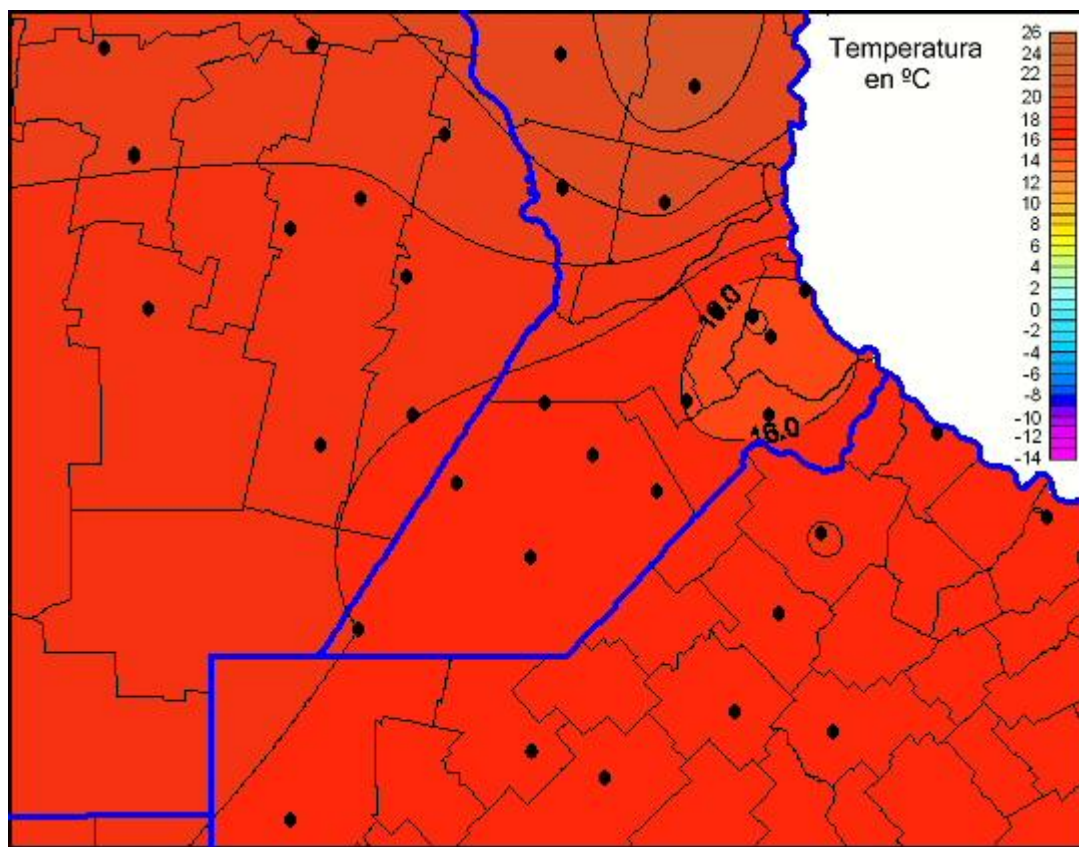

Temperaturas Mínimas

Mapa de temperaturas mínimas de las las últimas 24 horas.
(Desde las 8:00AM hasta las 8:00AM). Se actualiza a las 10:00hs.

BOLSA
DE COMERCIO
DE ROSARIO

www.facebook.com/BCROficial

twitter.com/bcrgrensa