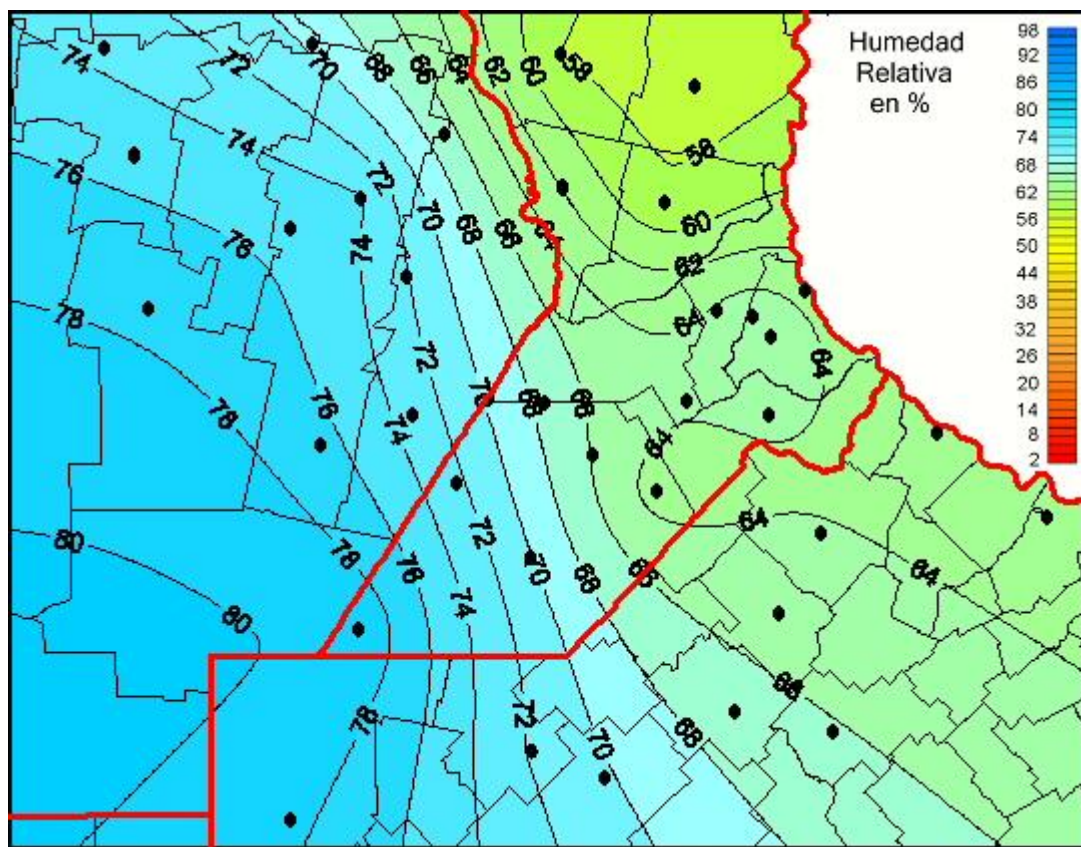

Humedad Relativa

Mapa de humedad relativa de las las últimas 24 horas.
(Desde las 8:00AM hasta las 8:00AM). Se actualiza a las 10:00hs.