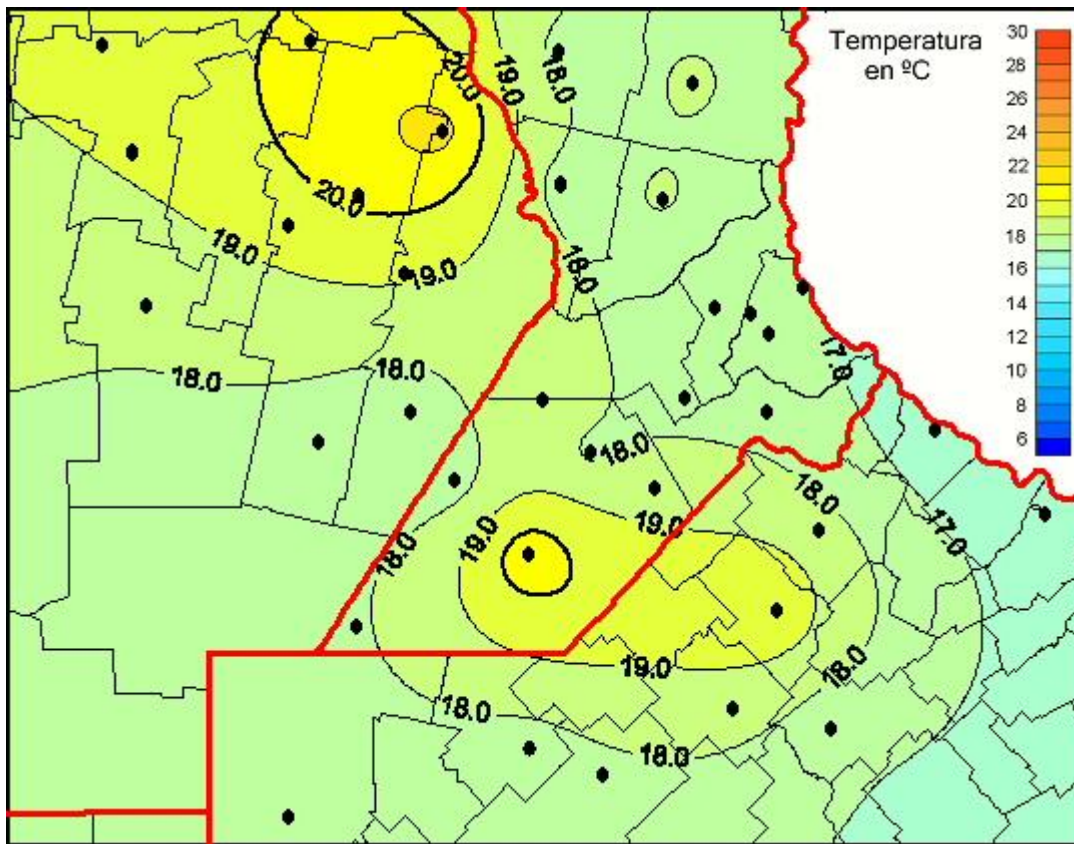

Temperaturas Medias

Mapa de temperaturas medias de las últimas 24 horas.
(Desde las 8:00AM hasta las 8:00AM). Se actualiza a las 10:00hs.