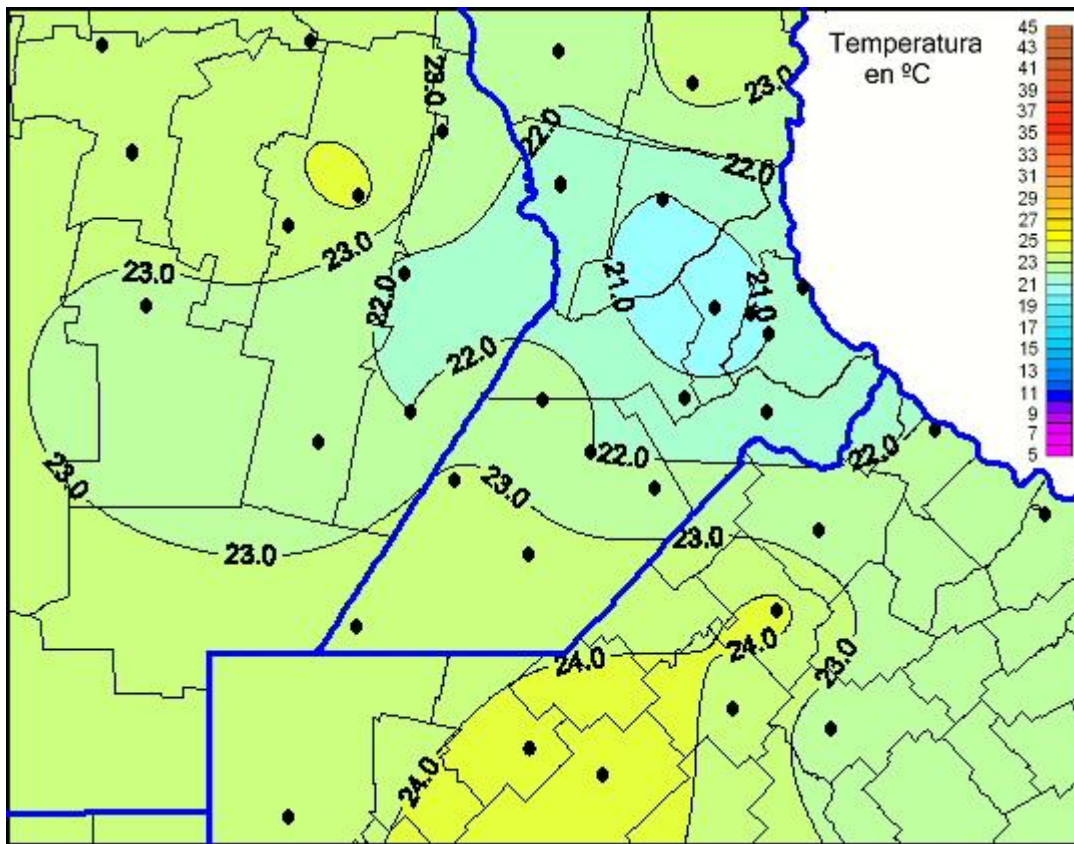

Temperaturas Máximas

Mapa de temperaturas máximas de las las últimas 24 horas.
(Desde las 8:00AM hasta las 8:00AM). Se actualiza a las 10:00hs.