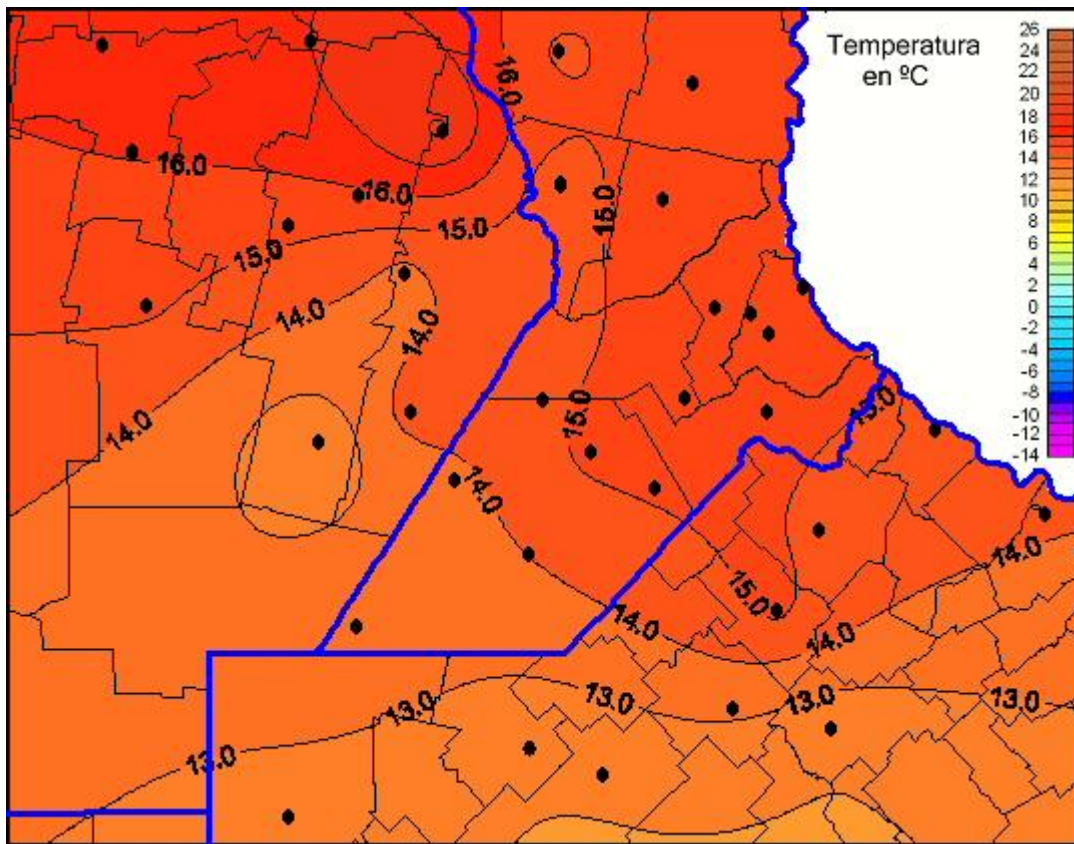

Temperaturas Mínimas

Mapa de temperaturas mínimas de las las últimas 24 horas.
(Desde las 8:00AM hasta las 8:00AM). Se actualiza a las 10:00hs.