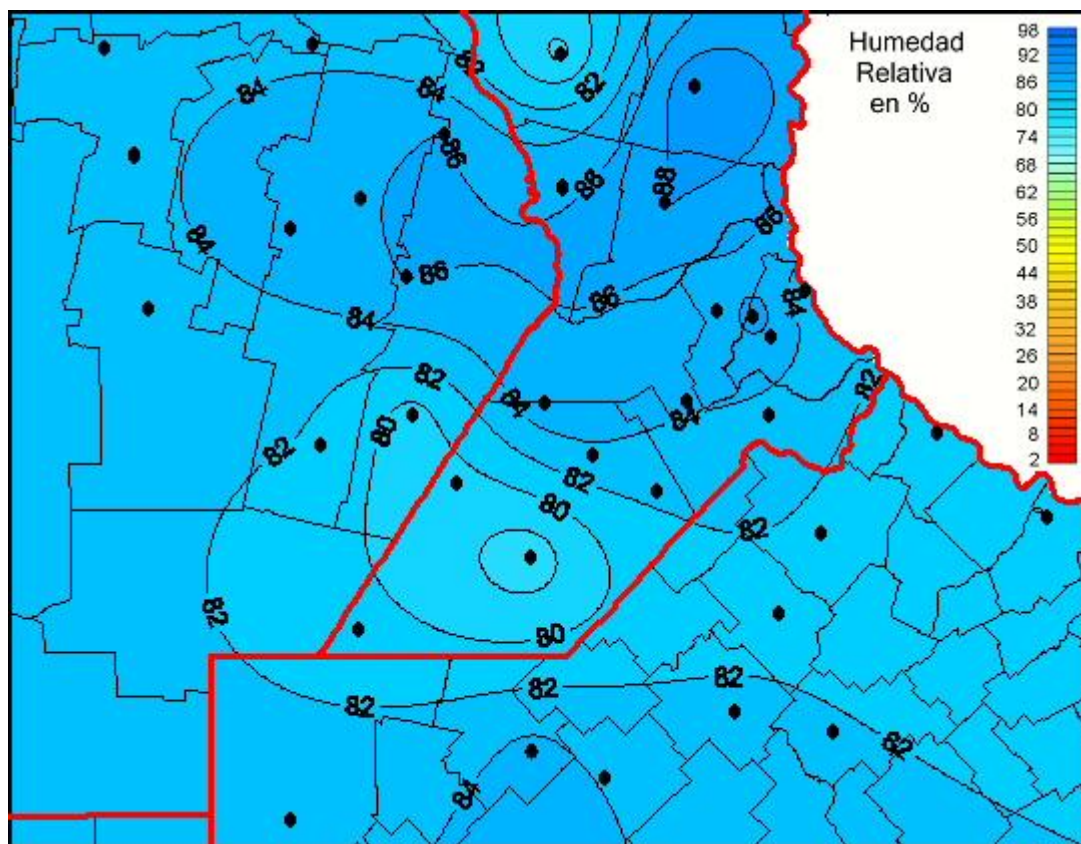

## Humedad Relativa

Mapa de humedad relativa de las últimas 24 horas.  
(Desde las 8:00AM hasta las 8:00AM). Se actualiza a las 10:00hs.