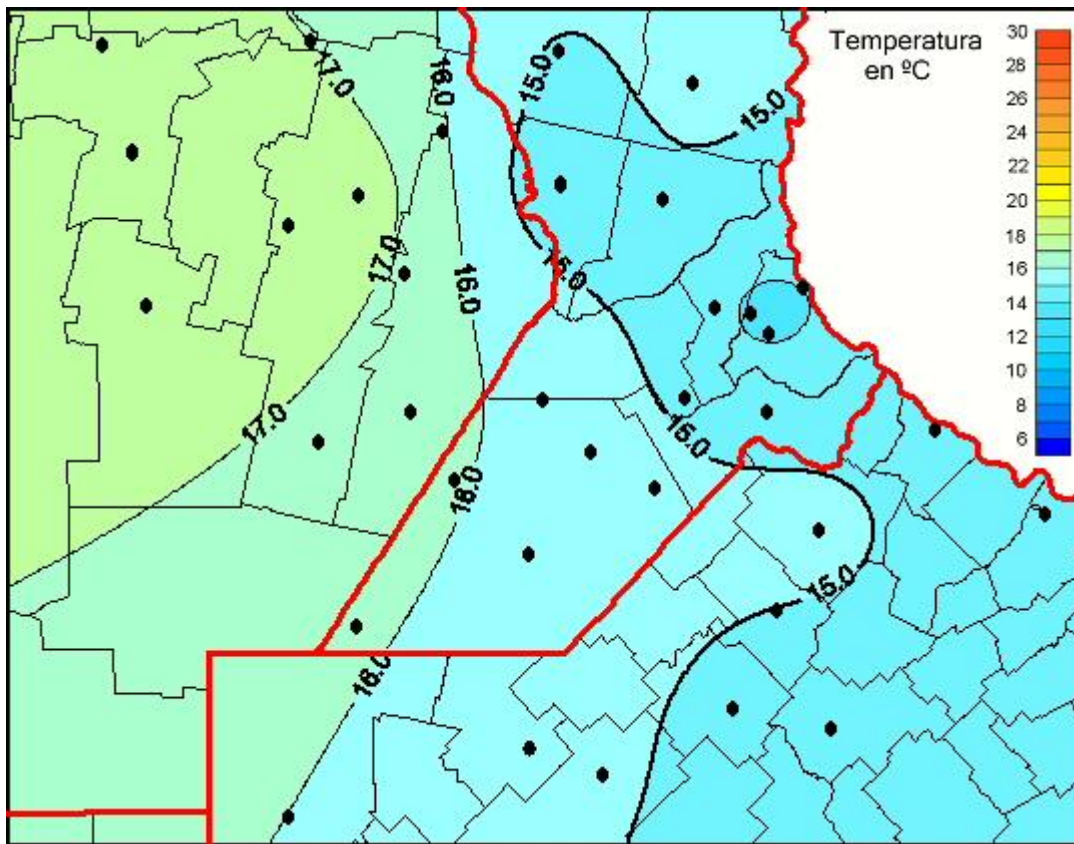

Temperaturas Medias

Mapa de temperaturas medias de las las últimas 72 horas.
(Desde las 8:00AM hasta las 8:00AM). Se actualiza a las 10:00hs.