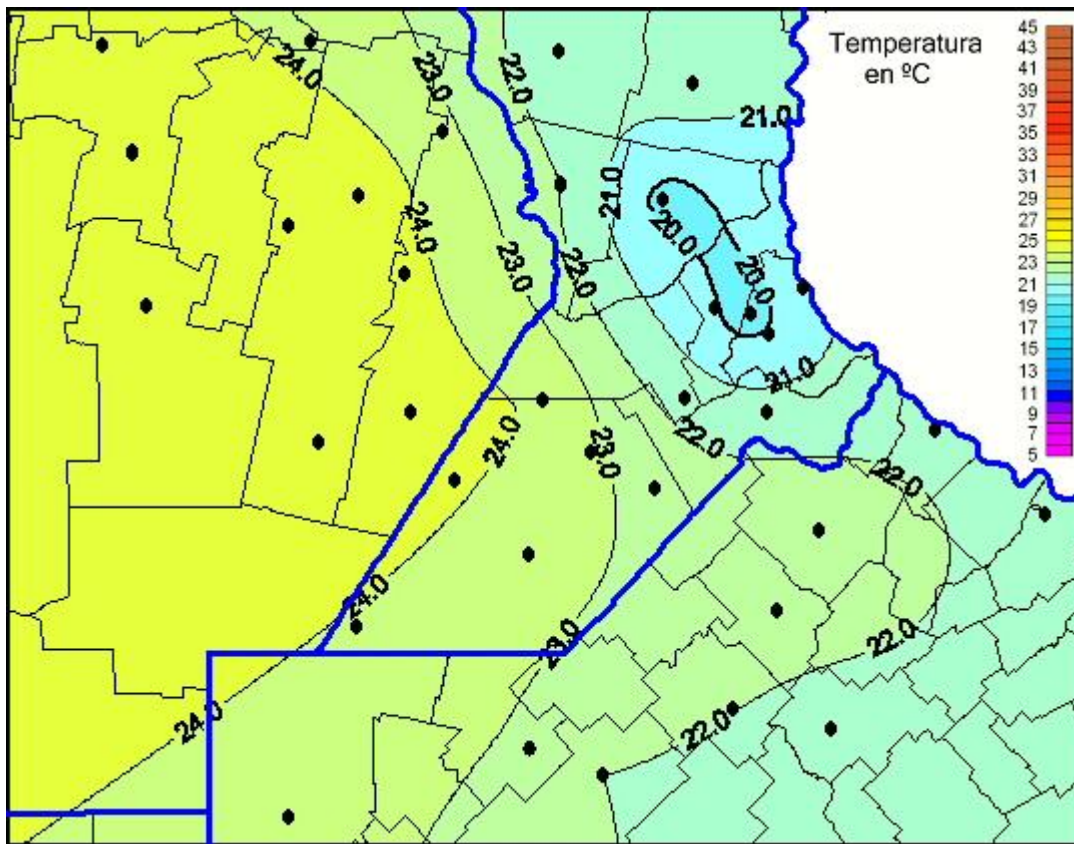

# Temperaturas Máximas

Mapa de temperaturas máximas de las últimas 72 horas.  
(Desde las 8:00AM hasta las 8:00AM). Se actualiza a las 10:00hs.