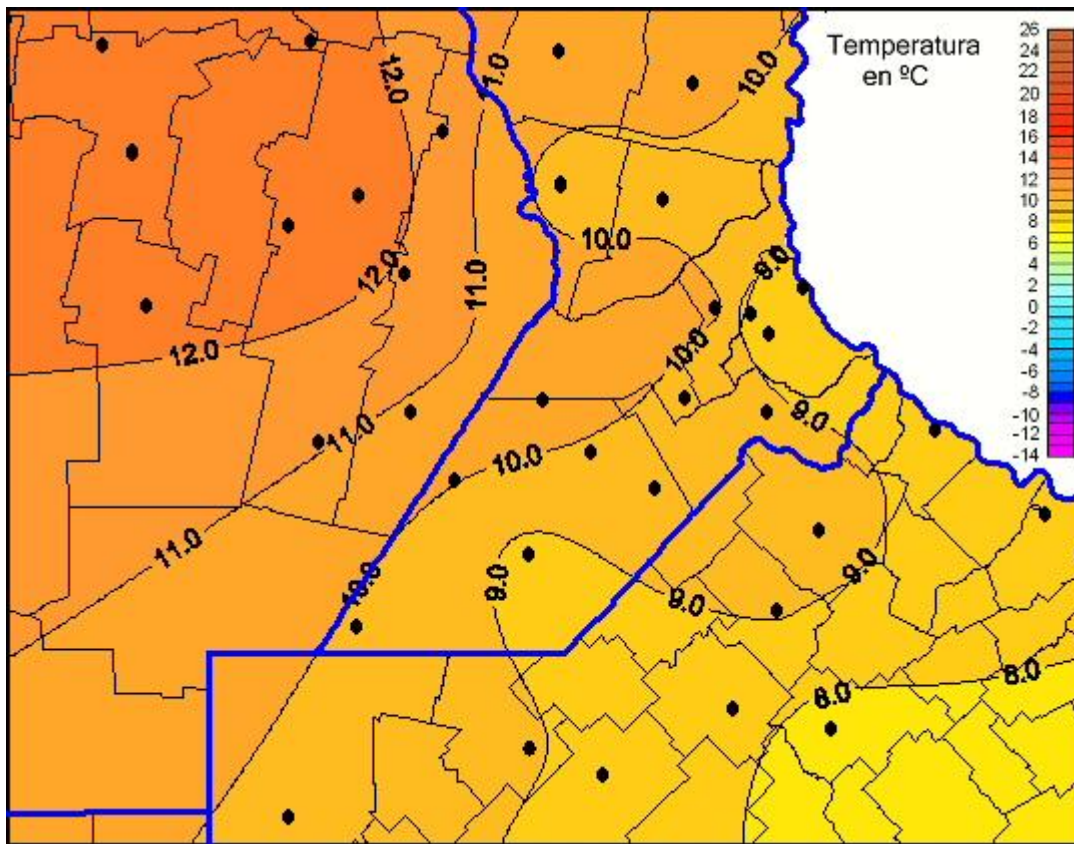

## Temperaturas Mínimas

Mapa de temperaturas mínimas de las las últimas 72 horas.  
(Desde las 8:00AM hasta las 8:00AM). Se actualiza a las 10:00hs.