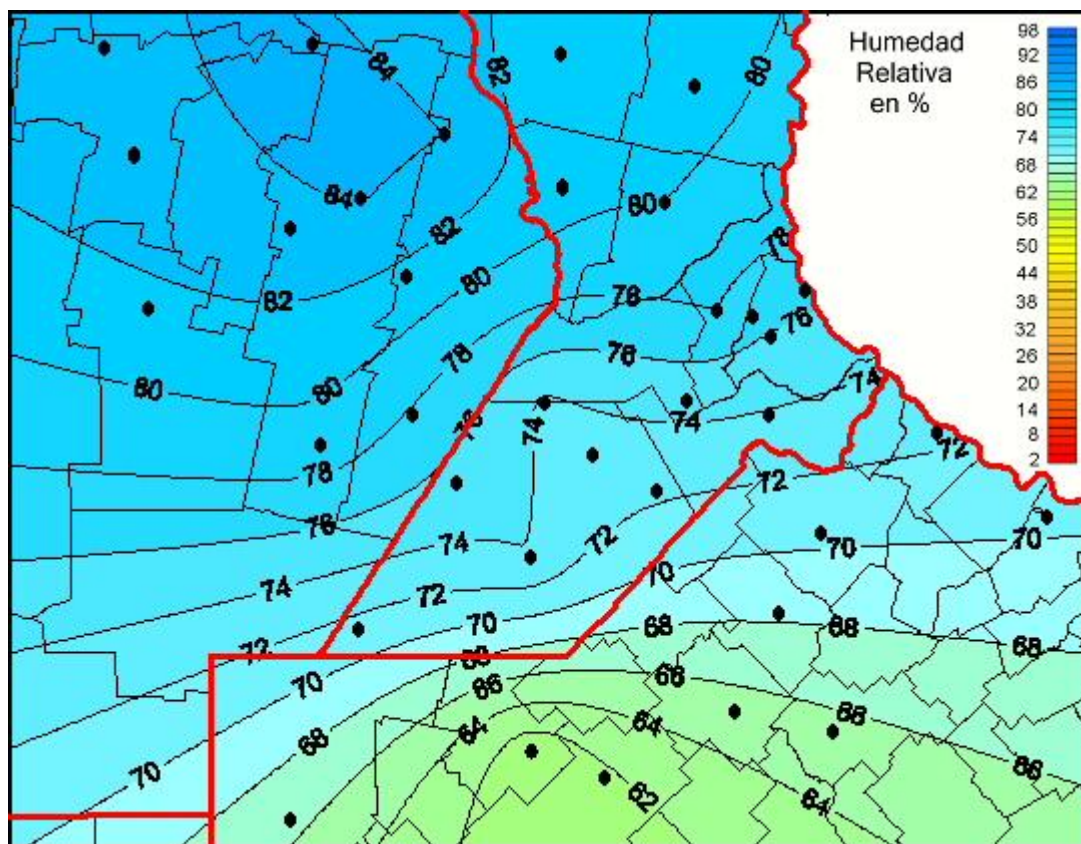

# Humedad Relativa

Mapa de humedad relativa de las las últimas 72 horas.  
(Desde las 8:00AM hasta las 8:00AM). Se actualiza a las 10:00hs.