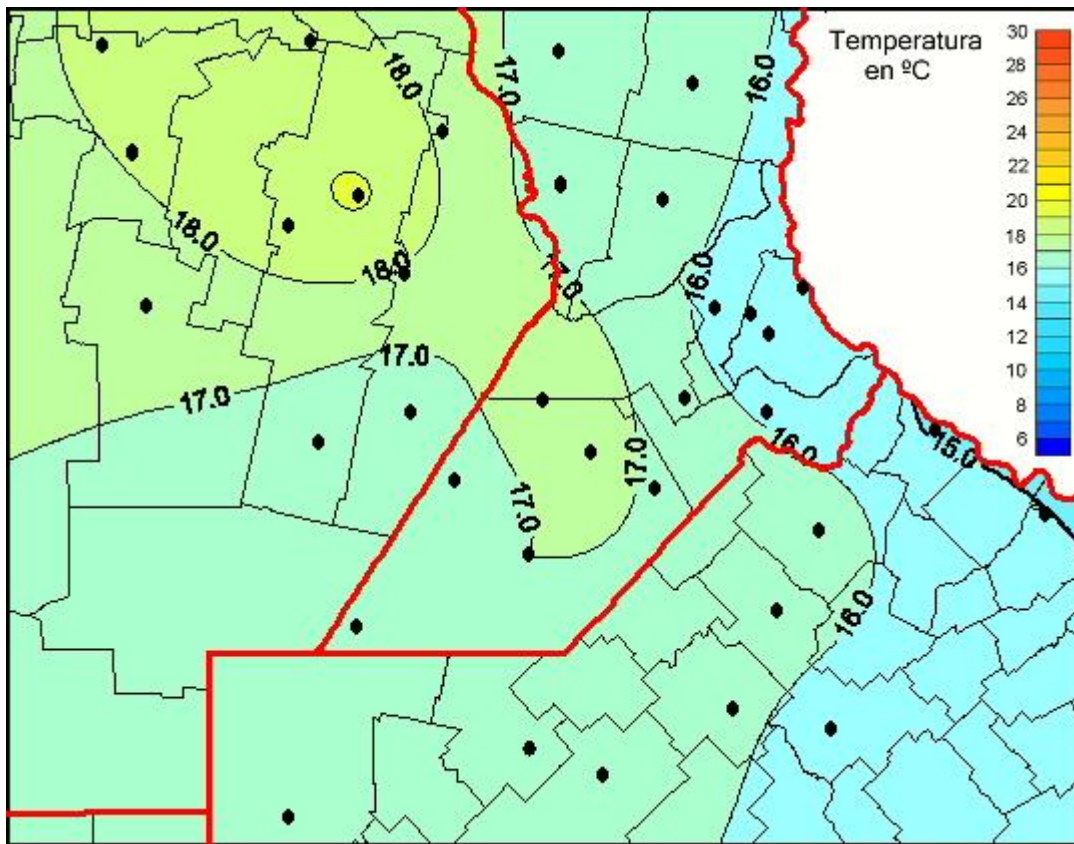

Temperaturas Medias

Mapa de temperaturas medias de las las últimas 24 horas.
(Desde las 8:00AM hasta las 8:00AM). Se actualiza a las 10:00hs.