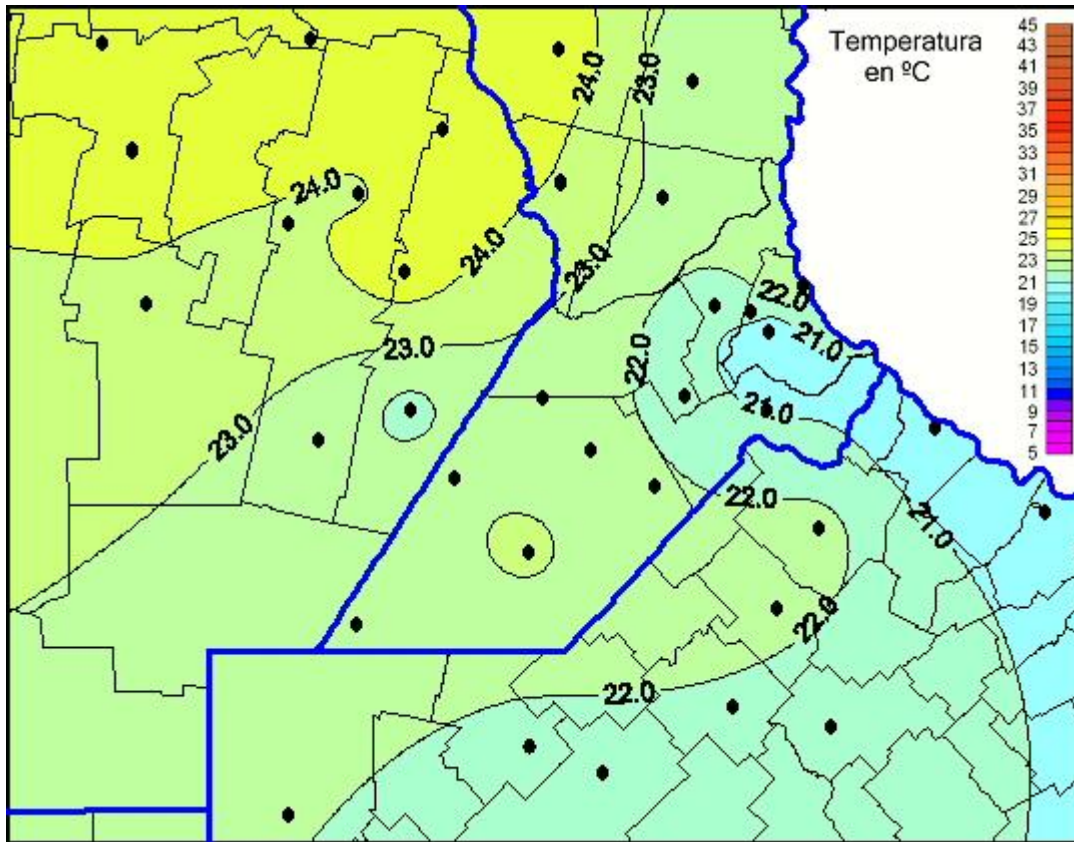

# Temperaturas Máximas

Mapa de temperaturas máximas de las últimas 24 horas.  
(Desde las 8:00AM hasta las 8:00AM). Se actualiza a las 10:00hs.