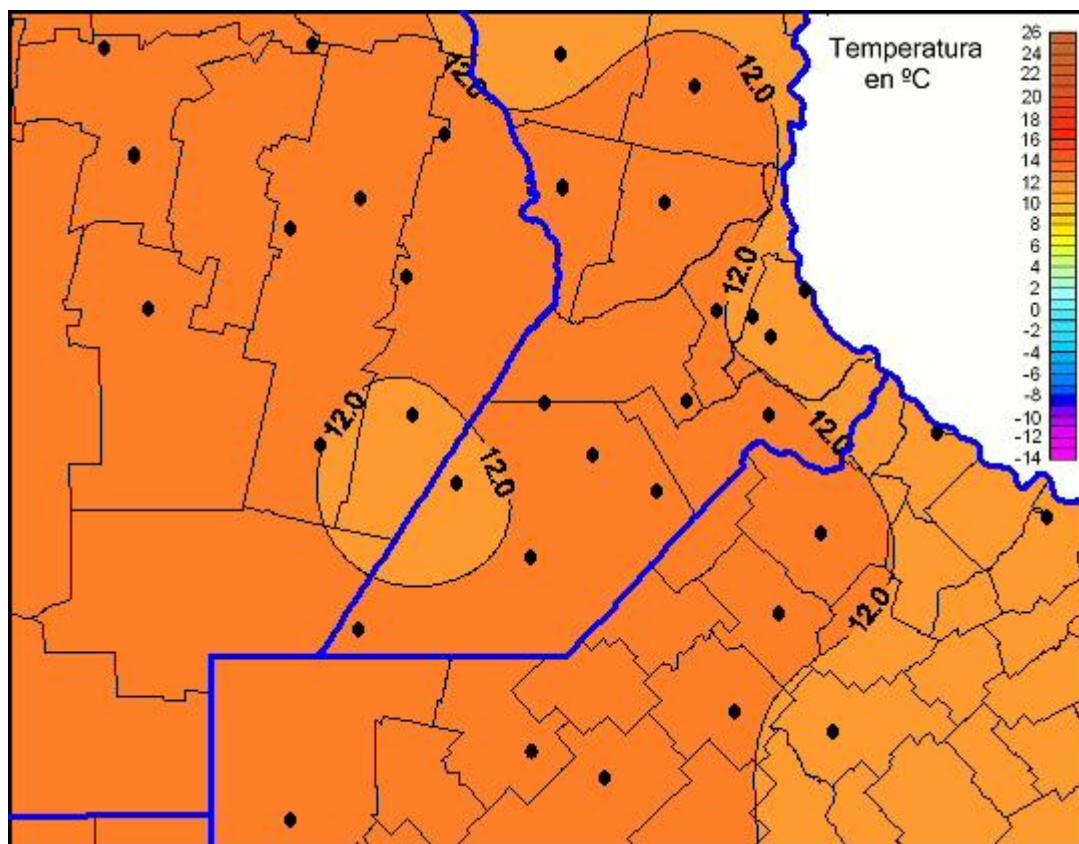

Temperaturas Mínimas

Mapa de temperaturas mínimas de las últimas 24 horas.
(Desde las 8:00AM hasta las 8:00AM). Se actualiza a las 10:00hs.

BOLSA
DE COMERCIO
DE ROSARIO

 www.facebook.com/BCROficial

 twitter.com/bcrgrensa