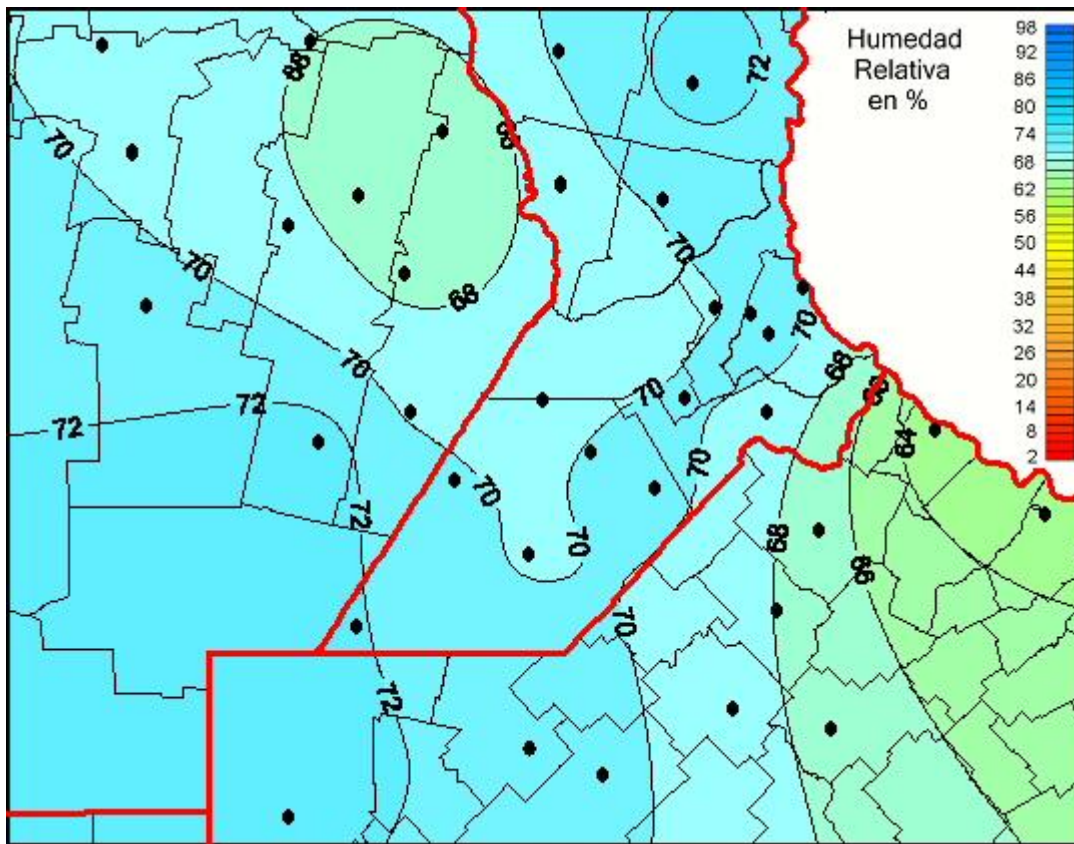

Humedad Relativa

Mapa de humedad relativa de las las últimas 24 horas.
(Desde las 8:00AM hasta las 8:00AM). Se actualiza a las 10:00hs.