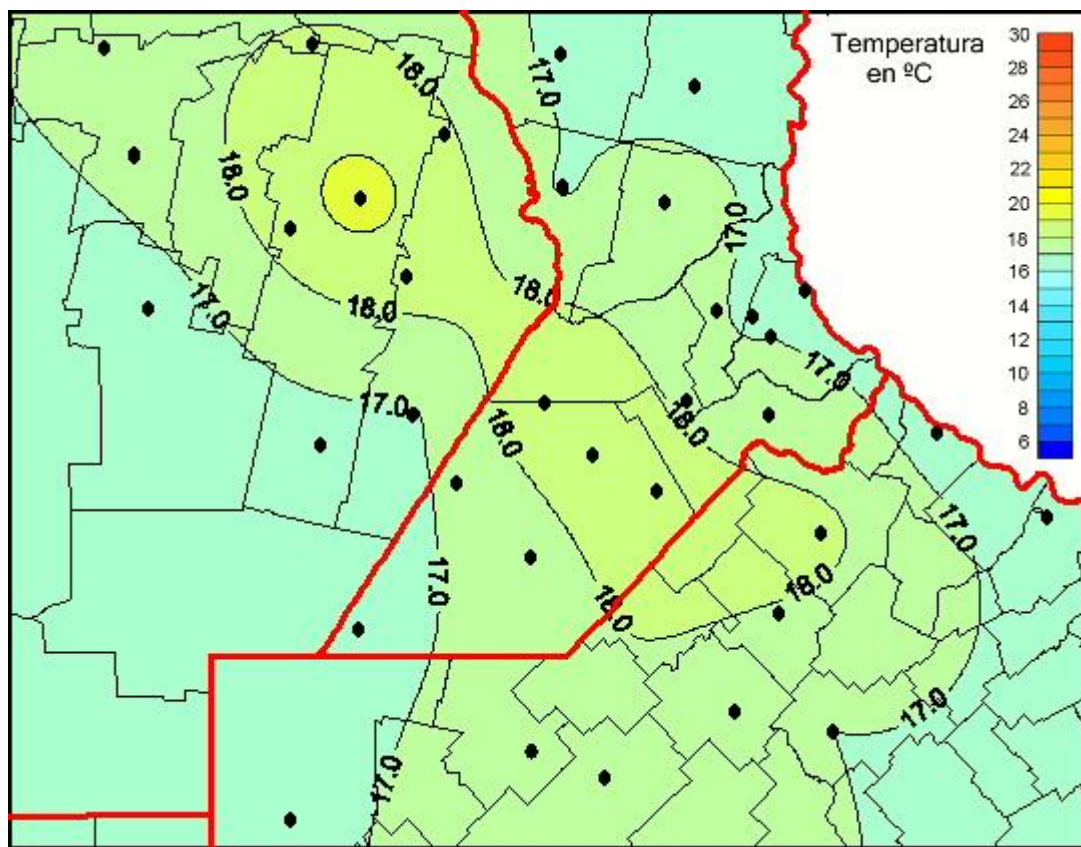

Temperaturas Medias

Mapa de temperaturas medias de las últimas 24 horas.
(Desde las 8:00AM hasta las 8:00AM). Se actualiza a las 10:00hs.