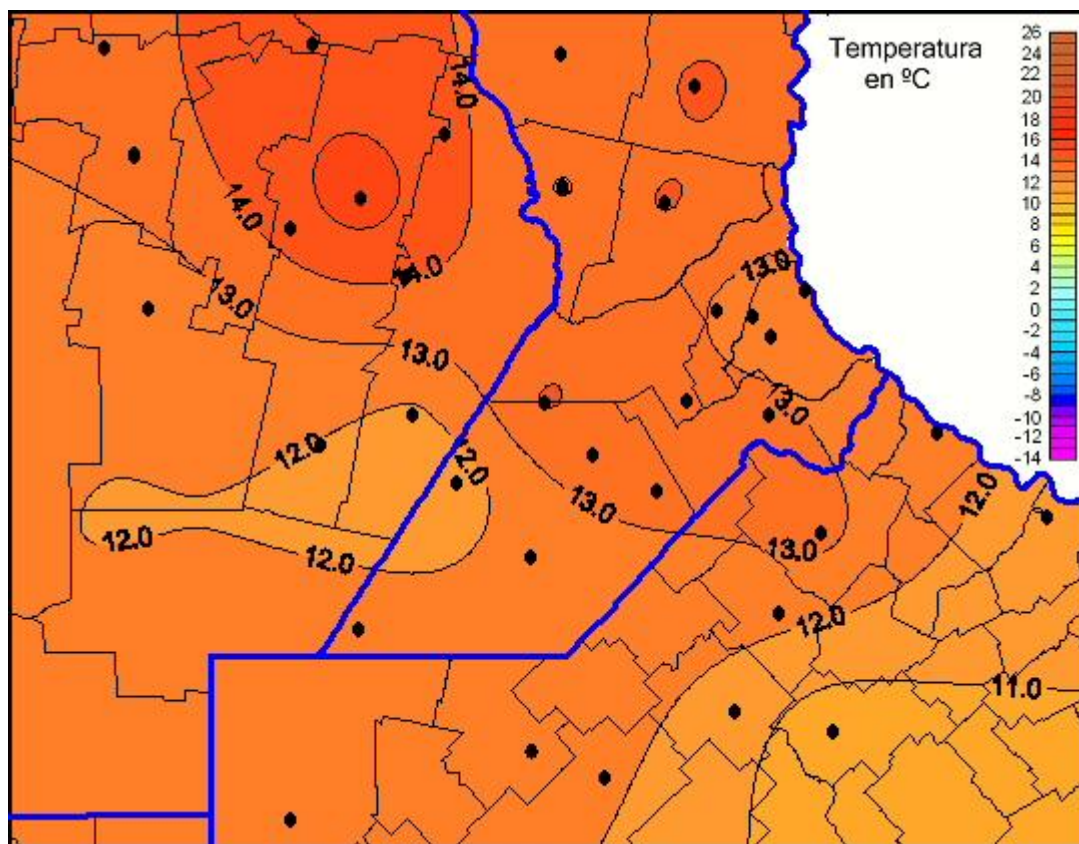

## Temperaturas Mínimas

Mapa de temperaturas mínimas de las las últimas 24 horas.  
(Desde las 8:00AM hasta las 8:00AM). Se actualiza a las 10:00hs.