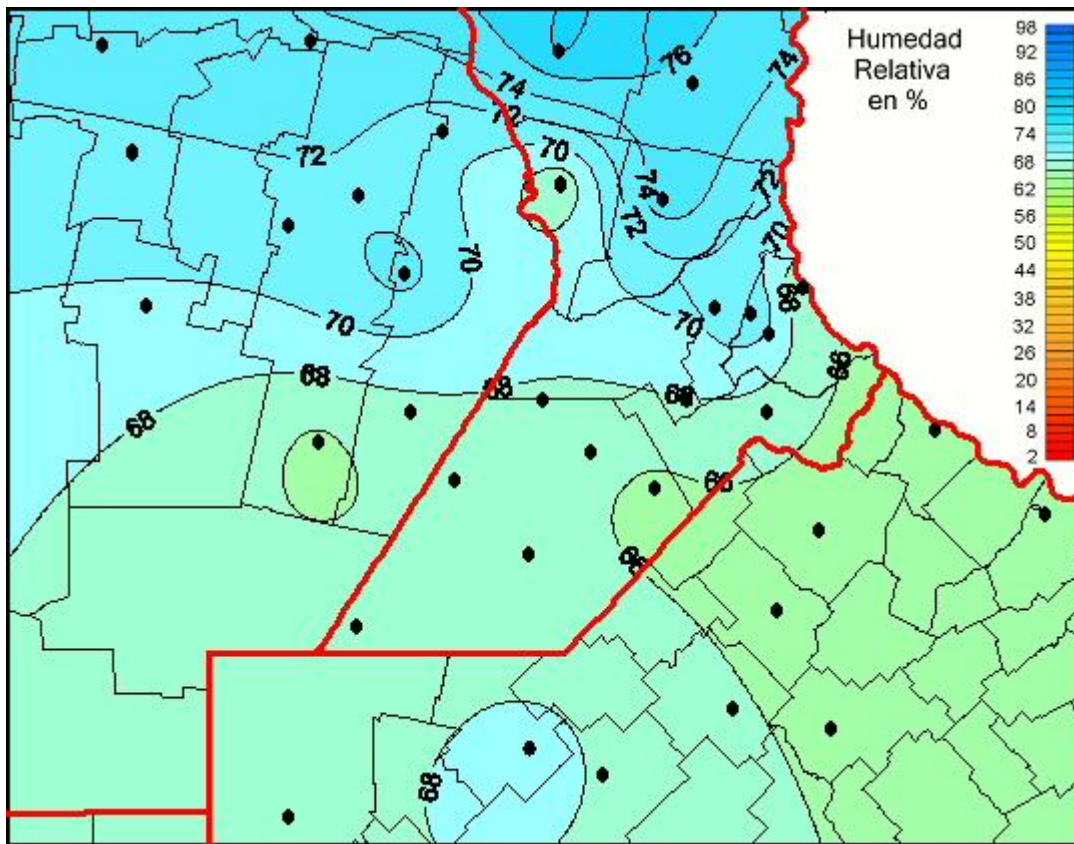

Humedad Relativa

Mapa de humedad relativa de las las últimas 24 horas.
(Desde las 8:00AM hasta las 8:00AM). Se actualiza a las 10:00hs.