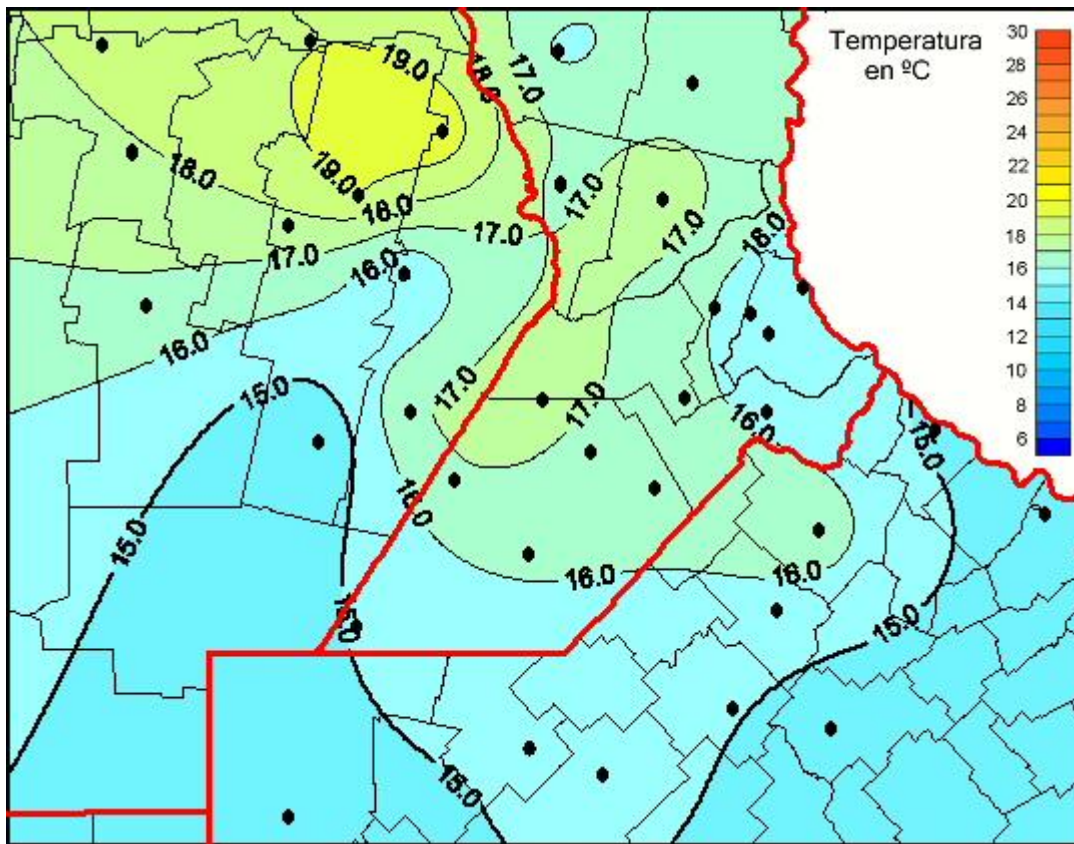

Temperaturas Medias

Mapa de temperaturas medias de las últimas 24 horas.
(Desde las 8:00AM hasta las 8:00AM). Se actualiza a las 10:00hs.