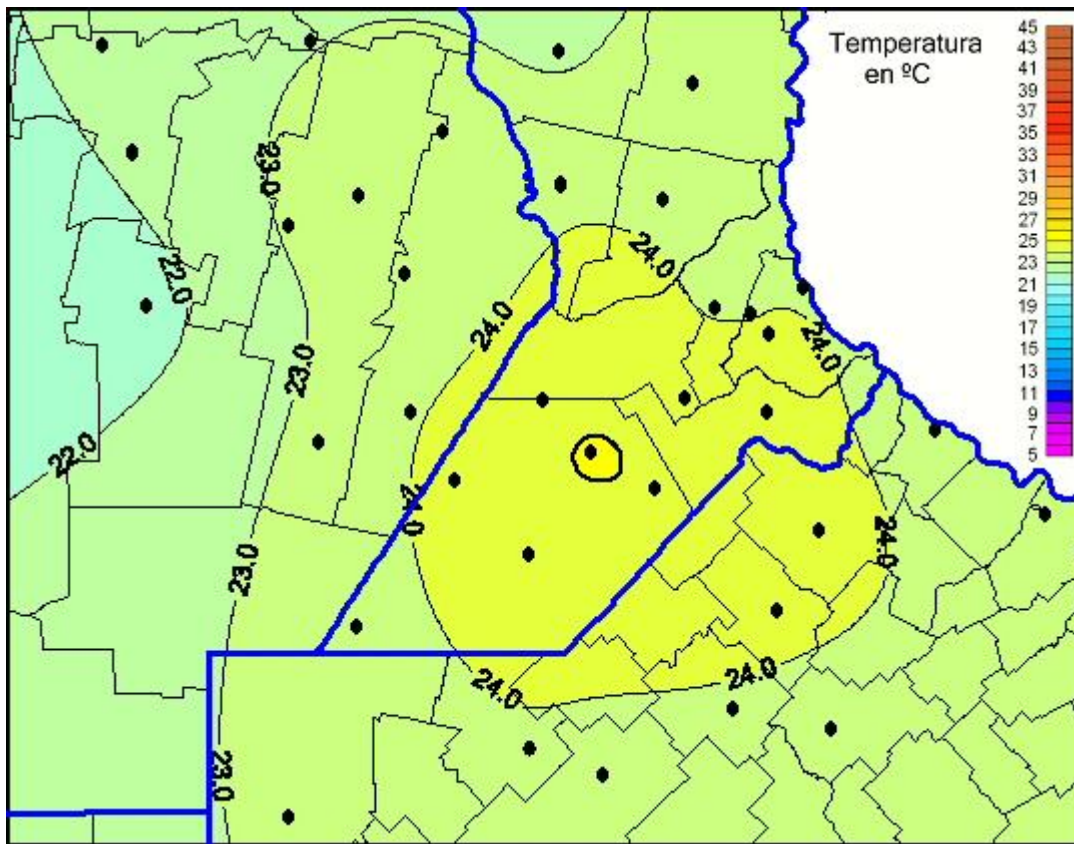

Temperaturas Máximas

Mapa de temperaturas máximas de las últimas 24 horas.
(Desde las 8:00AM hasta las 8:00AM). Se actualiza a las 10:00hs.