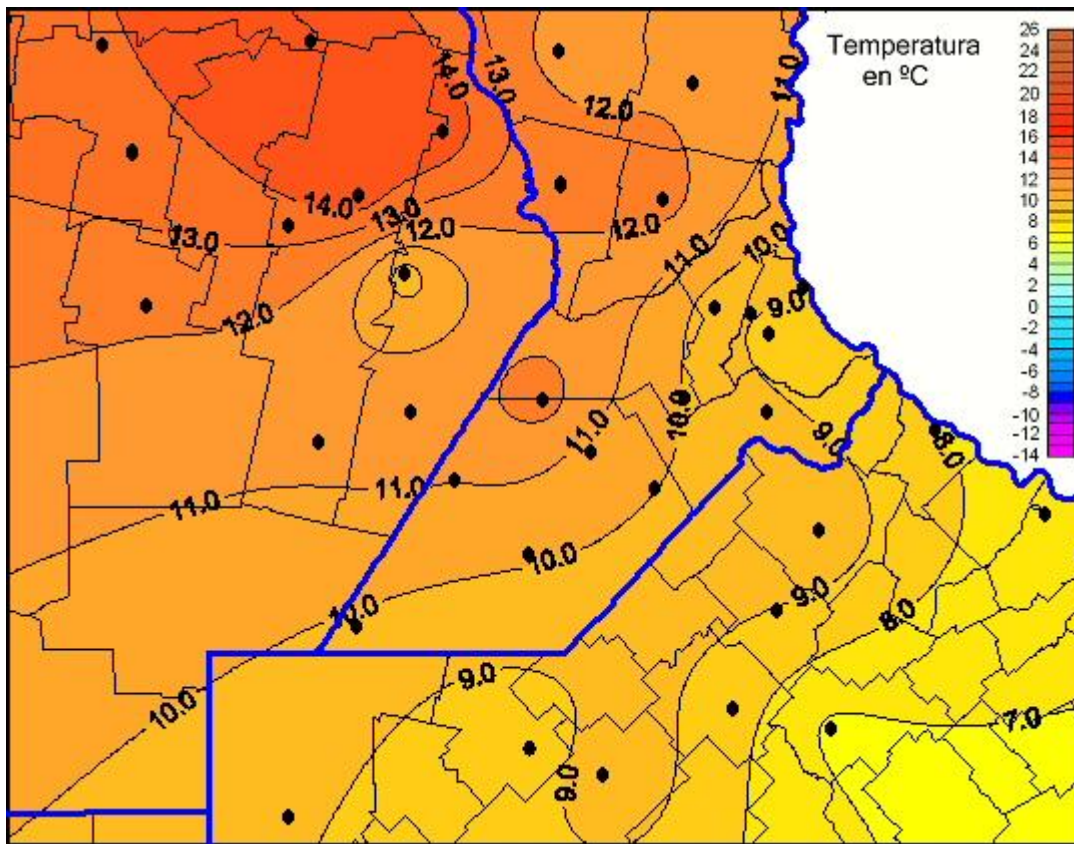

## Temperaturas Mínimas

Mapa de temperaturas mínimas de las últimas 24 horas.  
(Desde las 8:00AM hasta las 8:00AM). Se actualiza a las 10:00hs.