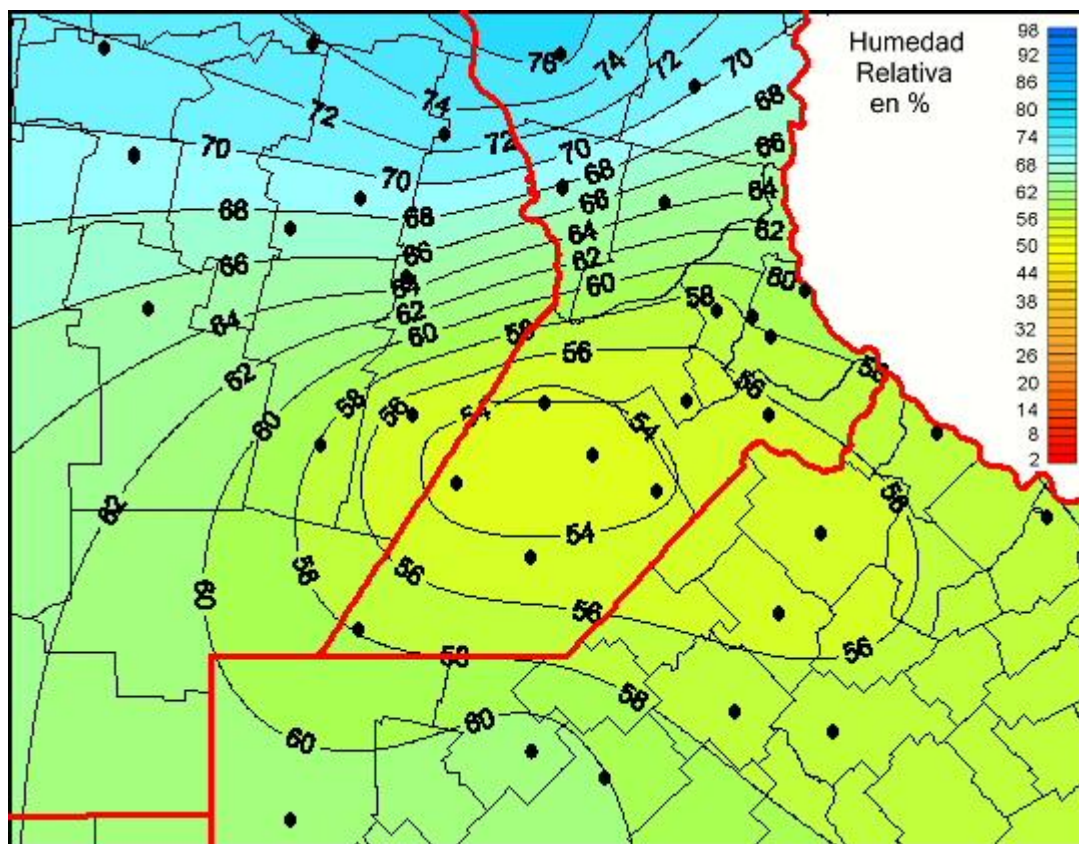

# Humedad Relativa

Mapa de humedad relativa de las las últimas 24 horas.  
(Desde las 8:00AM hasta las 8:00AM). Se actualiza a las 10:00hs.