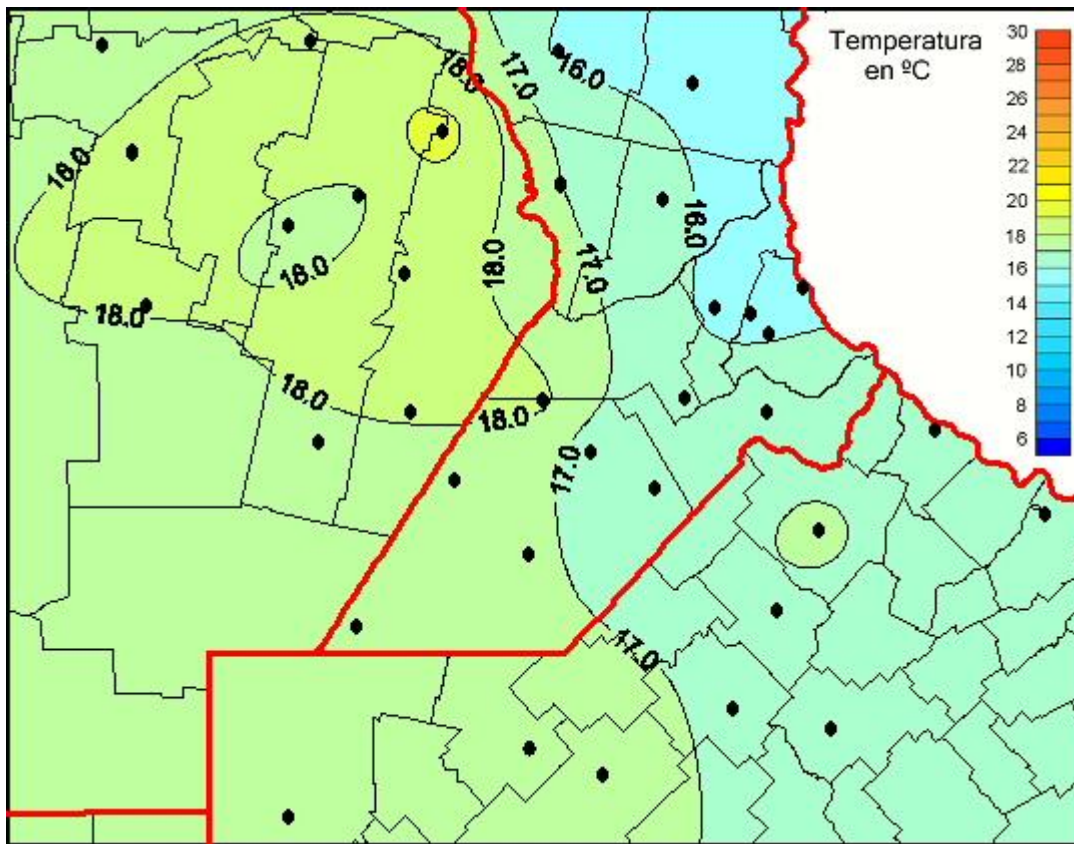

Temperaturas Medias

Mapa de temperaturas medias de las las últimas 24 horas.
(Desde las 8:00AM hasta las 8:00AM). Se actualiza a las 10:00hs.