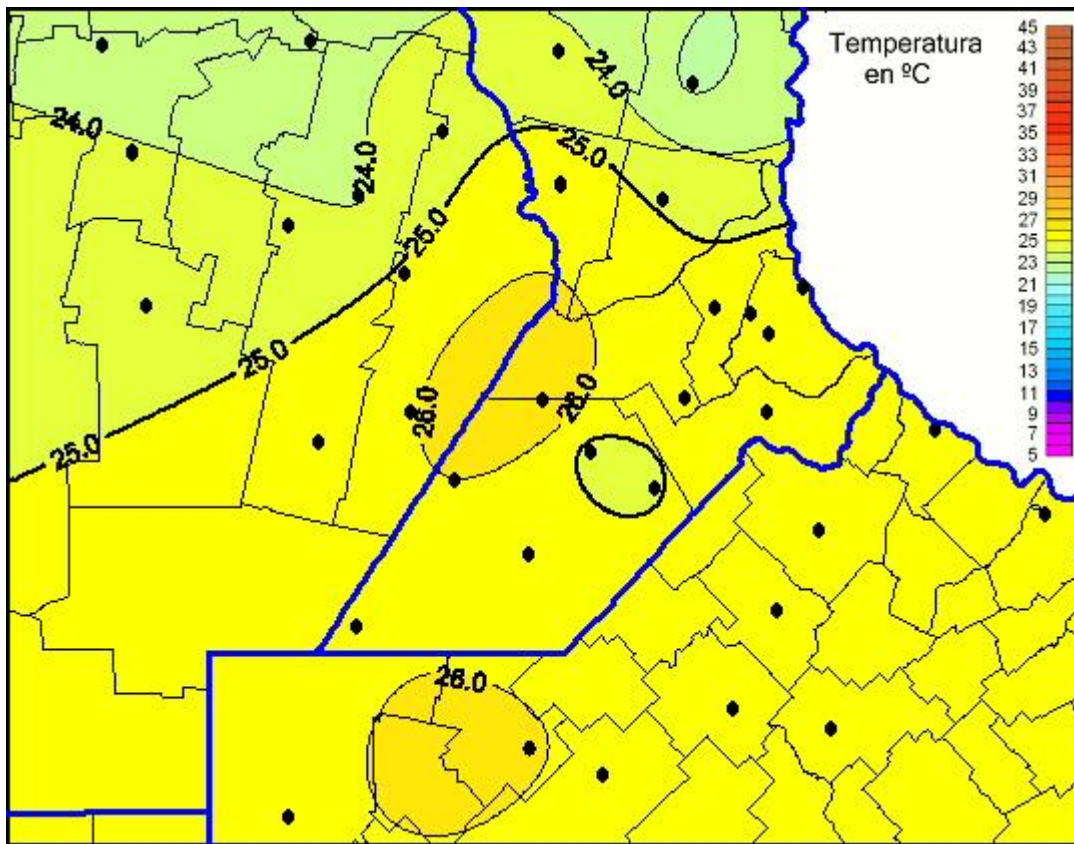

Temperaturas Máximas

Mapa de temperaturas máximas de las últimas 24 horas.
(Desde las 8:00AM hasta las 8:00AM). Se actualiza a las 10:00hs.