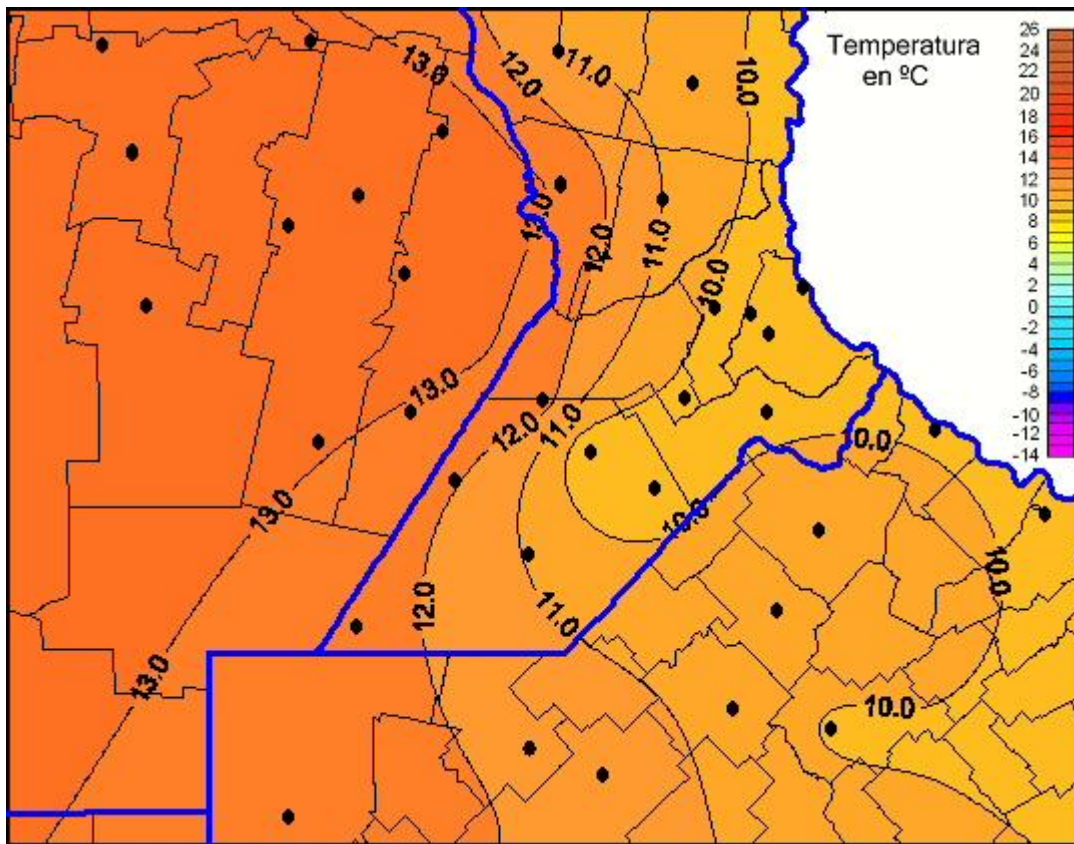

Temperaturas Mínimas

Mapa de temperaturas mínimas de las las últimas 24 horas.
(Desde las 8:00AM hasta las 8:00AM). Se actualiza a las 10:00hs.