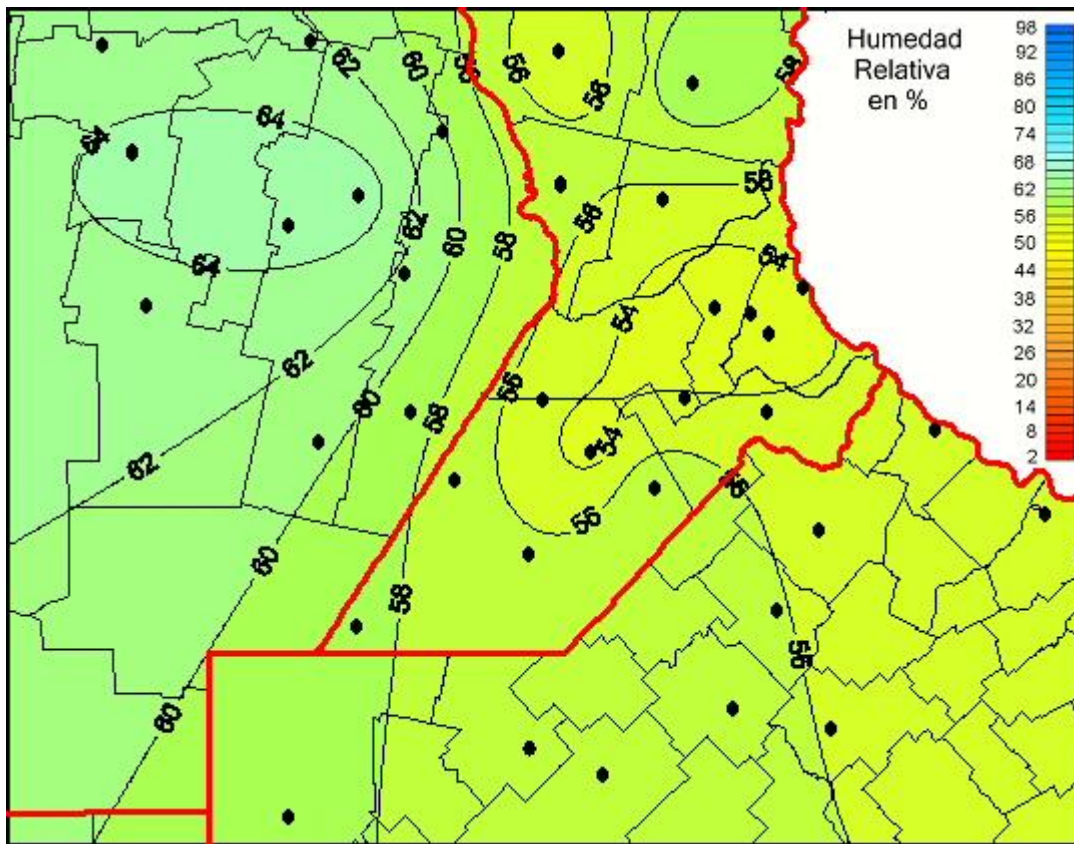

# Humedad Relativa

Mapa de humedad relativa de las últimas 24 horas.  
(Desde las 8:00AM hasta las 8:00AM). Se actualiza a las 10:00hs.