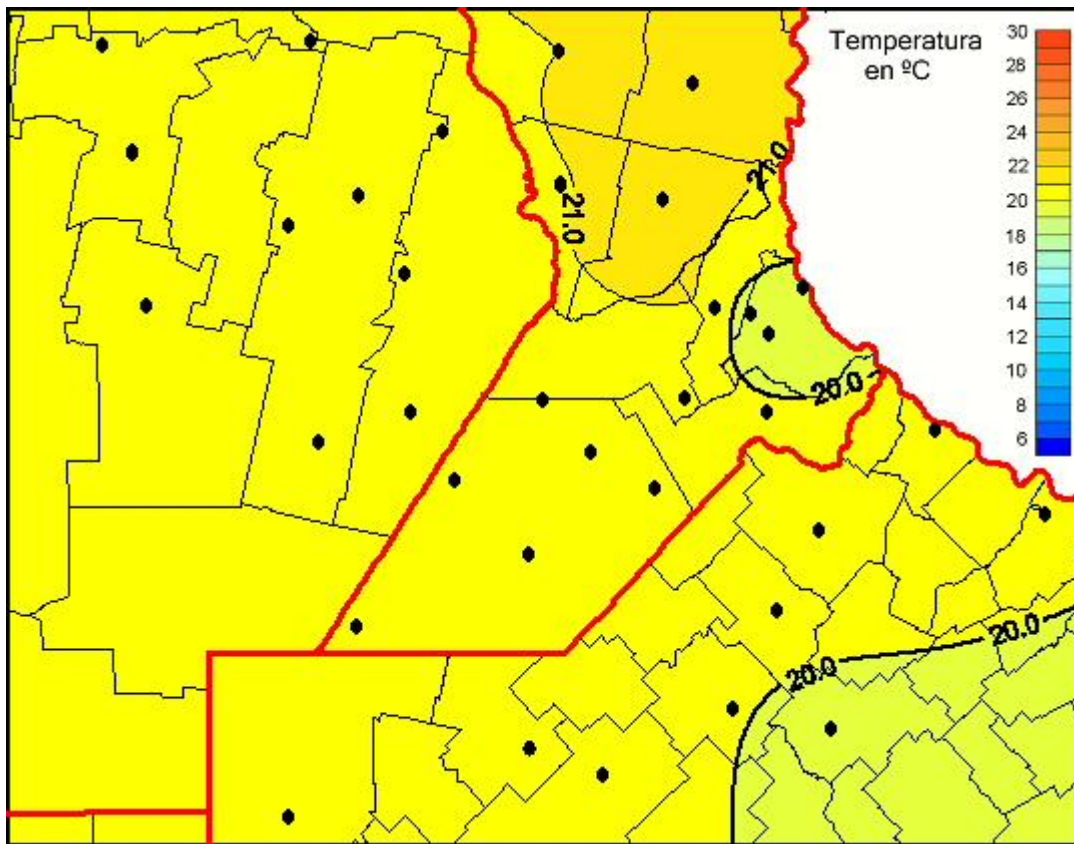

Temperaturas Medias

Mapa de temperaturas medias de las últimas 72 horas.
(Desde las 8:00AM hasta las 8:00AM). Se actualiza a las 10:00hs.